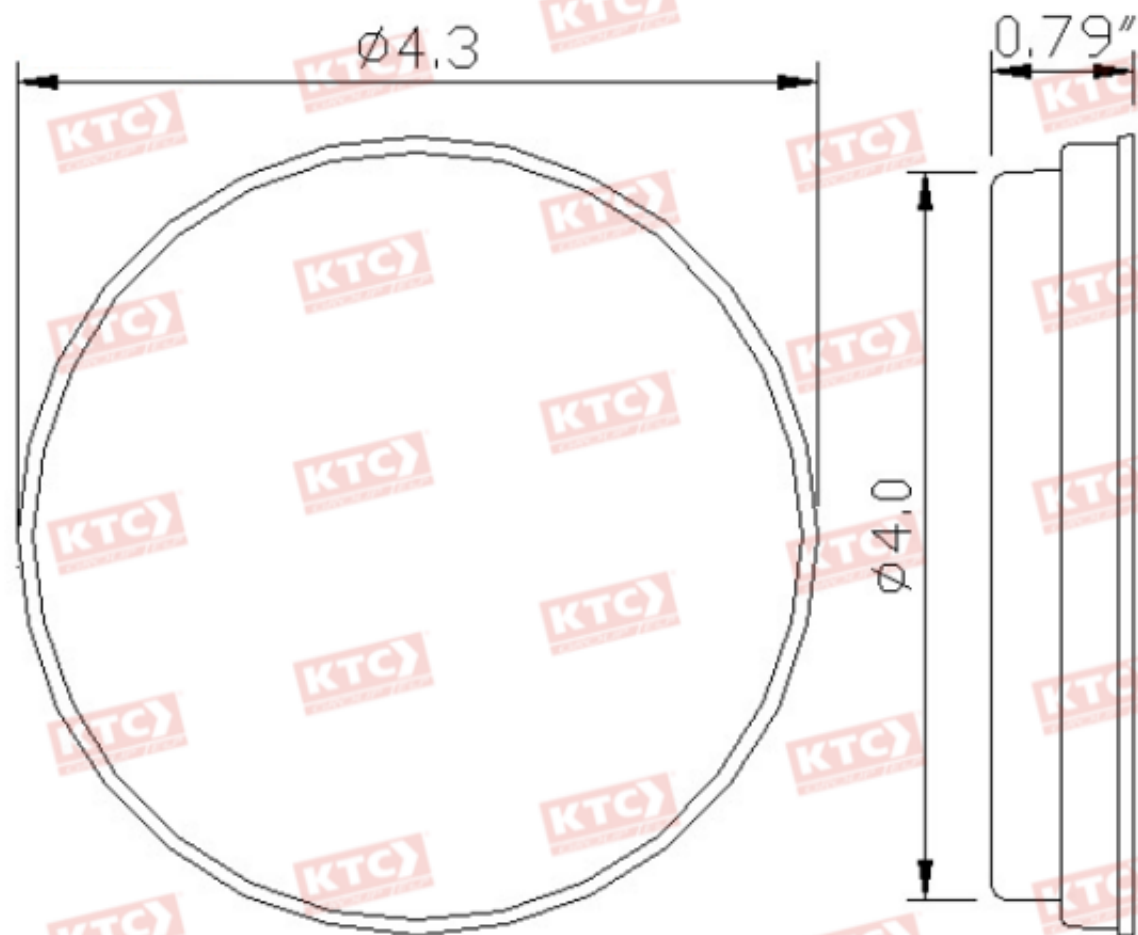

# 320-5553A-24V

Los datos corresponden a la lampara, no al caucho