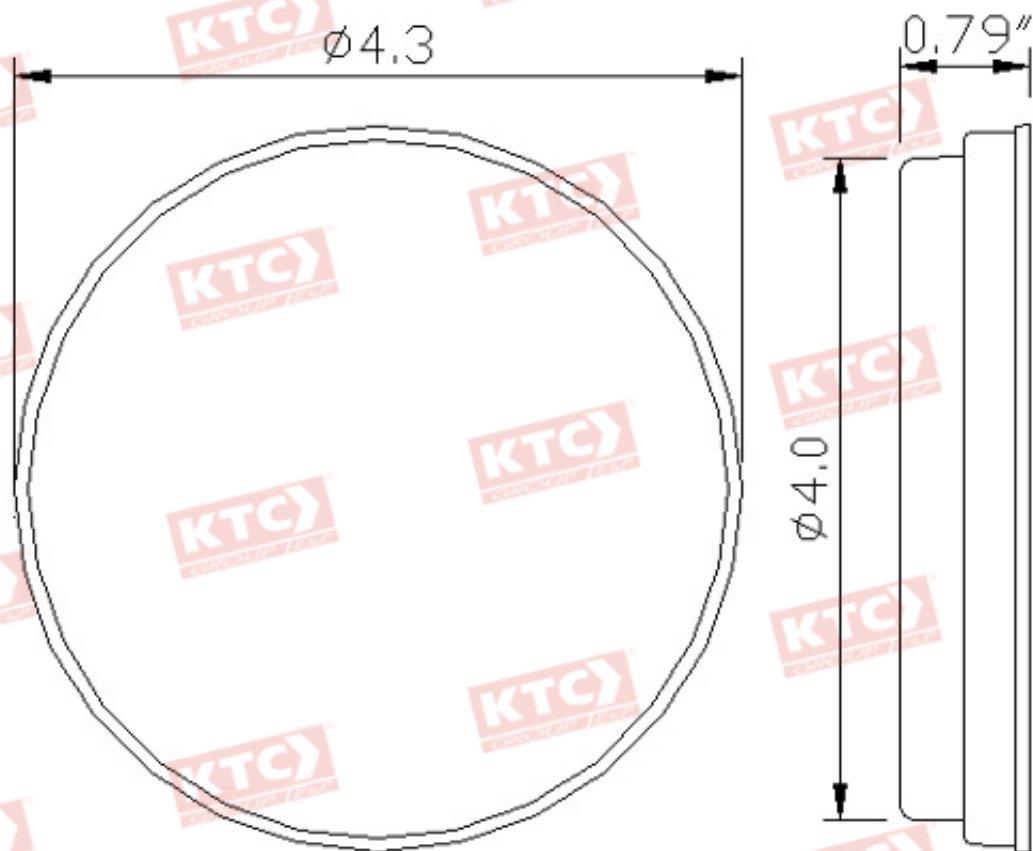

# 320-5553CA-12V

**Unit: mm**

Los datos corresponden a la lampara, no al caucho