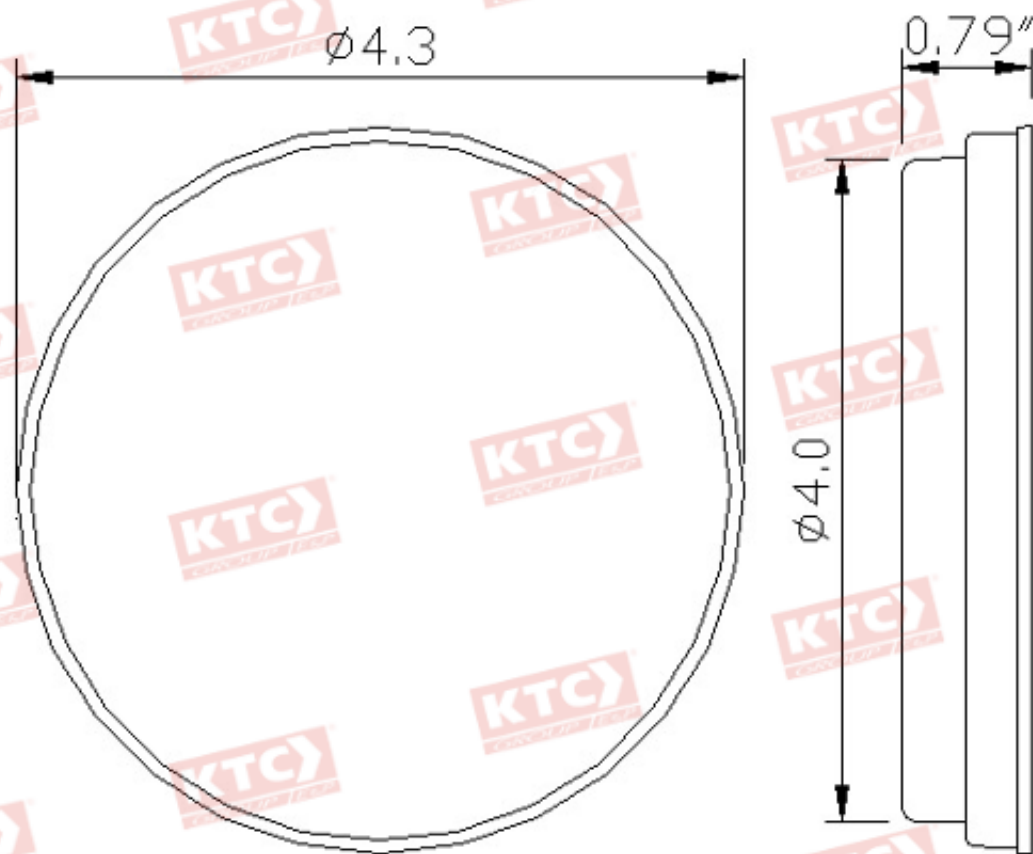

320-5553CA-24V

Unit: mm

Los datos corresponden a la lampara, no al caucho