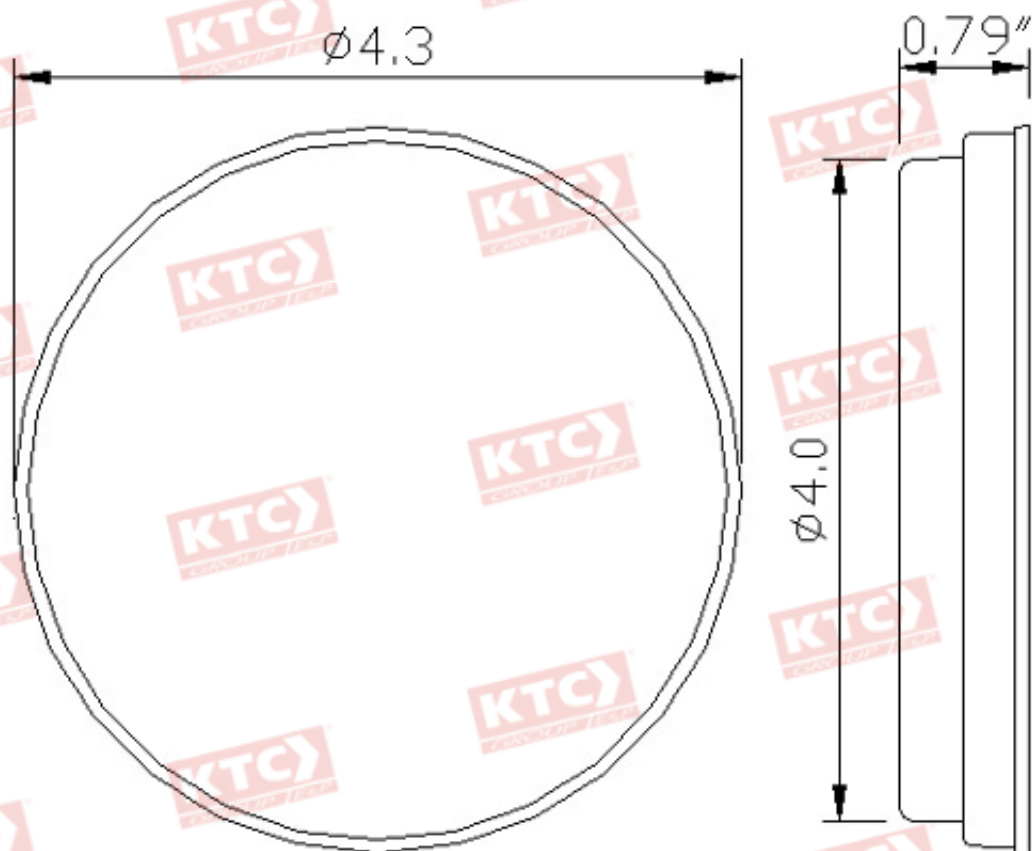

320-5553CR-24V

Unit: mm

Los datos corresponden a la lampara, no al caucho