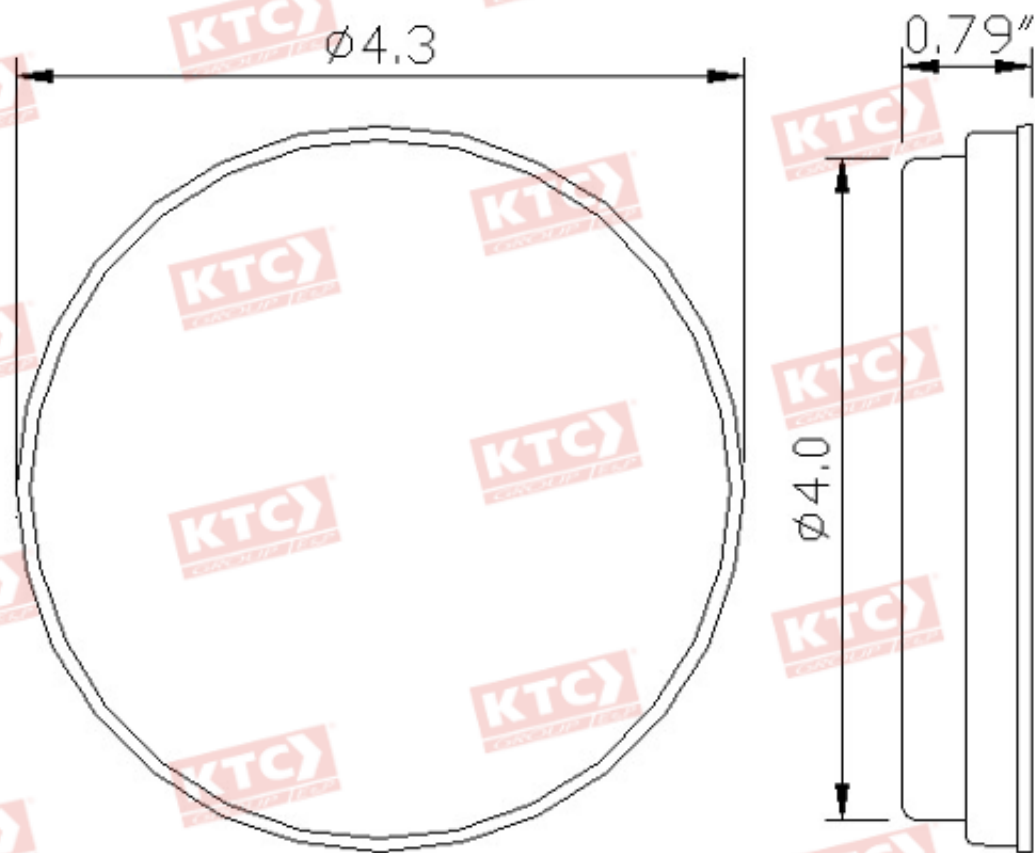

320-5553CW-12V

Unit: mm

Los datos corresponden a la lampara, no al caucho