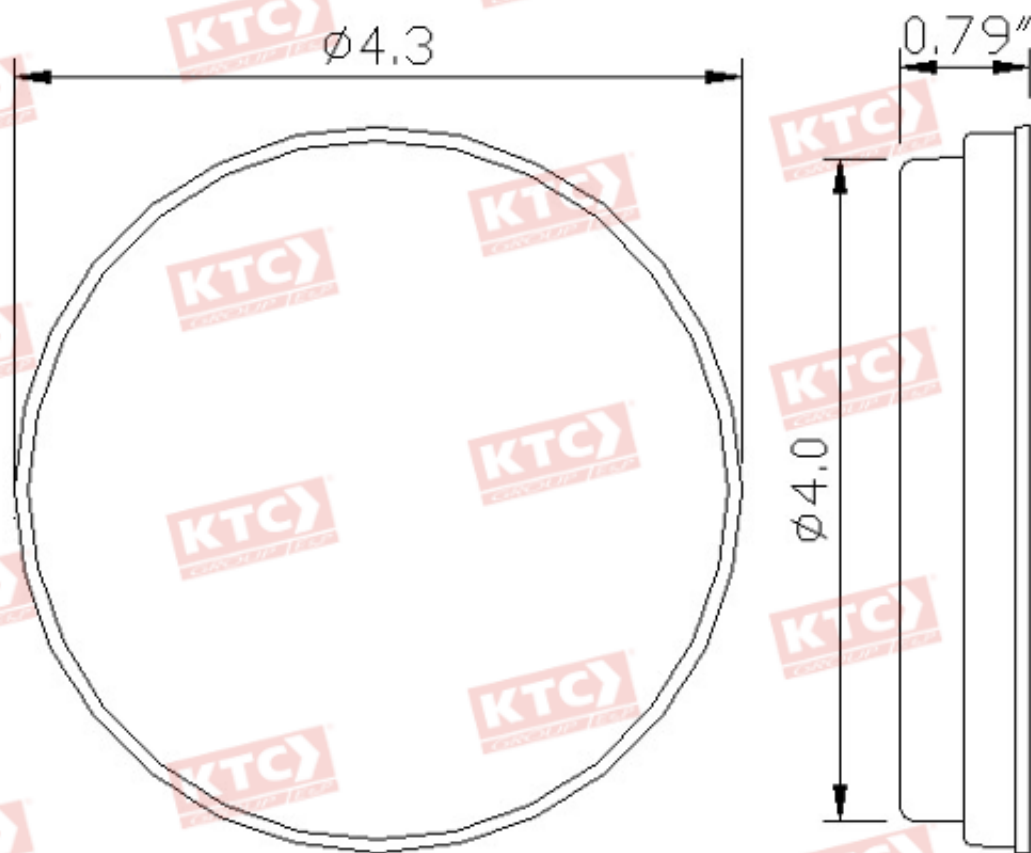

320-5553R-12V

Unit: mm

Los datos corresponden a la lampara, no al caucho