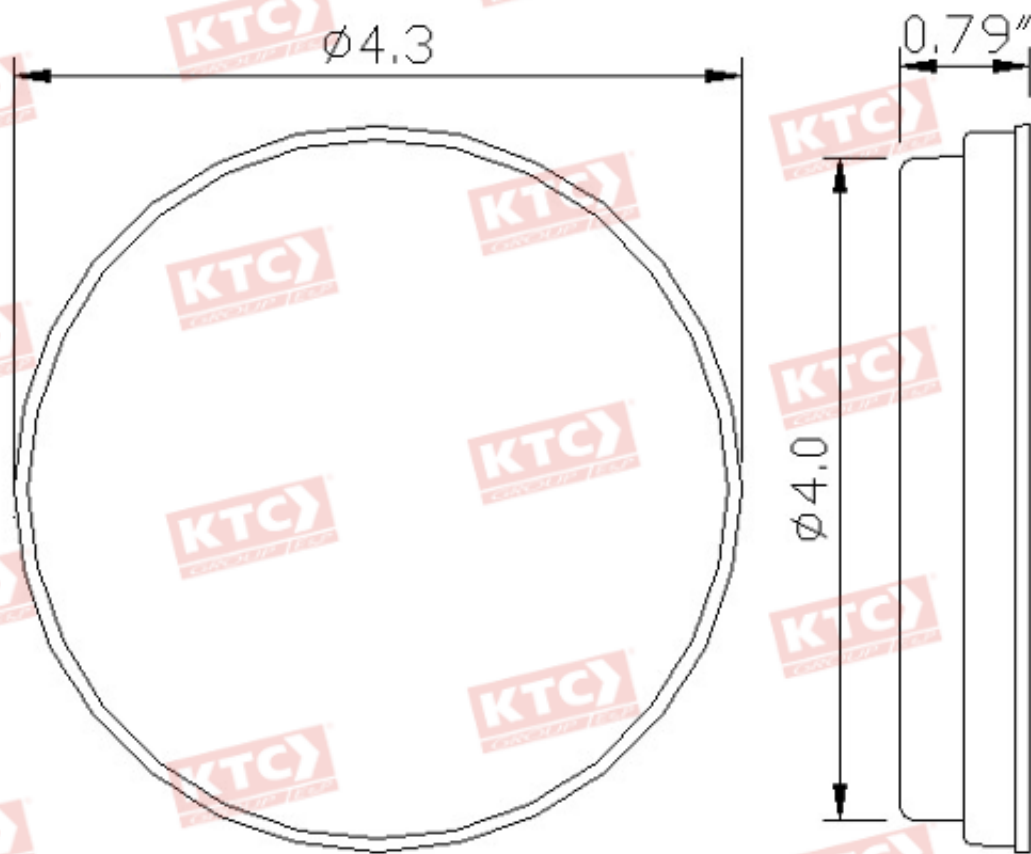

# 320-5553R-24V

**Unit: mm**

Los datos corresponden a la lampara, no al caucho