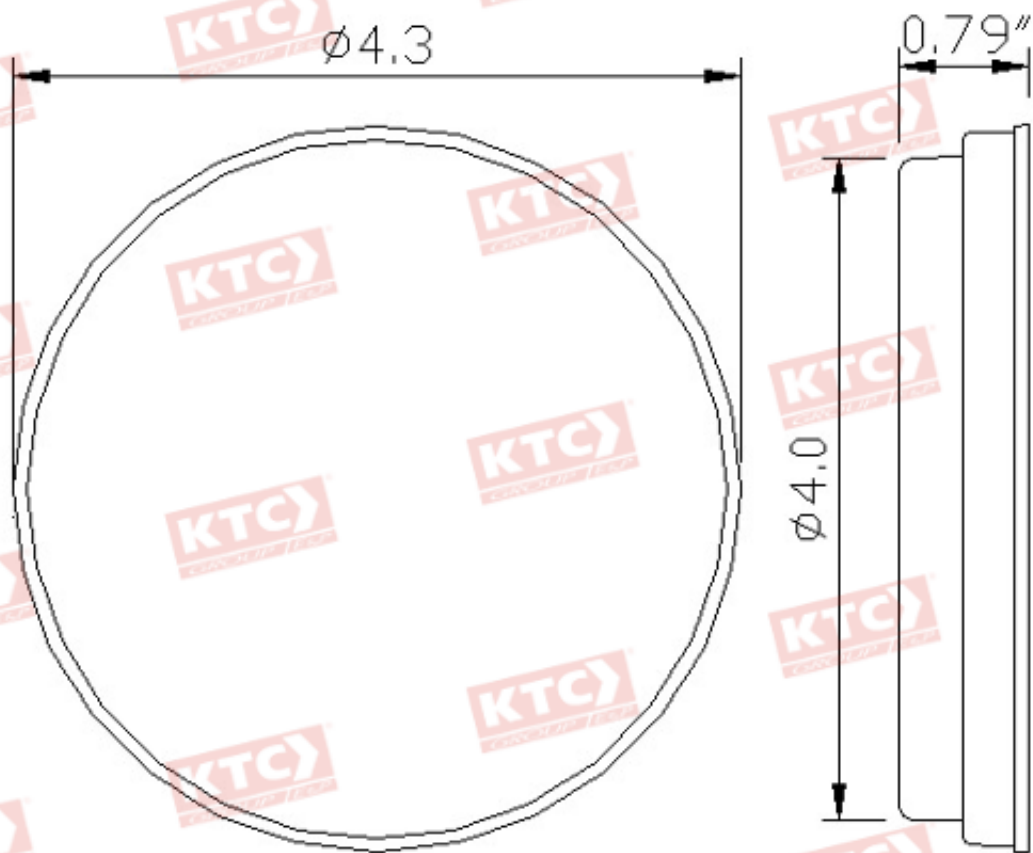

# 320-5553W-24V

**Unit: mm**

Los datos corresponden a la lampara, no al caucho