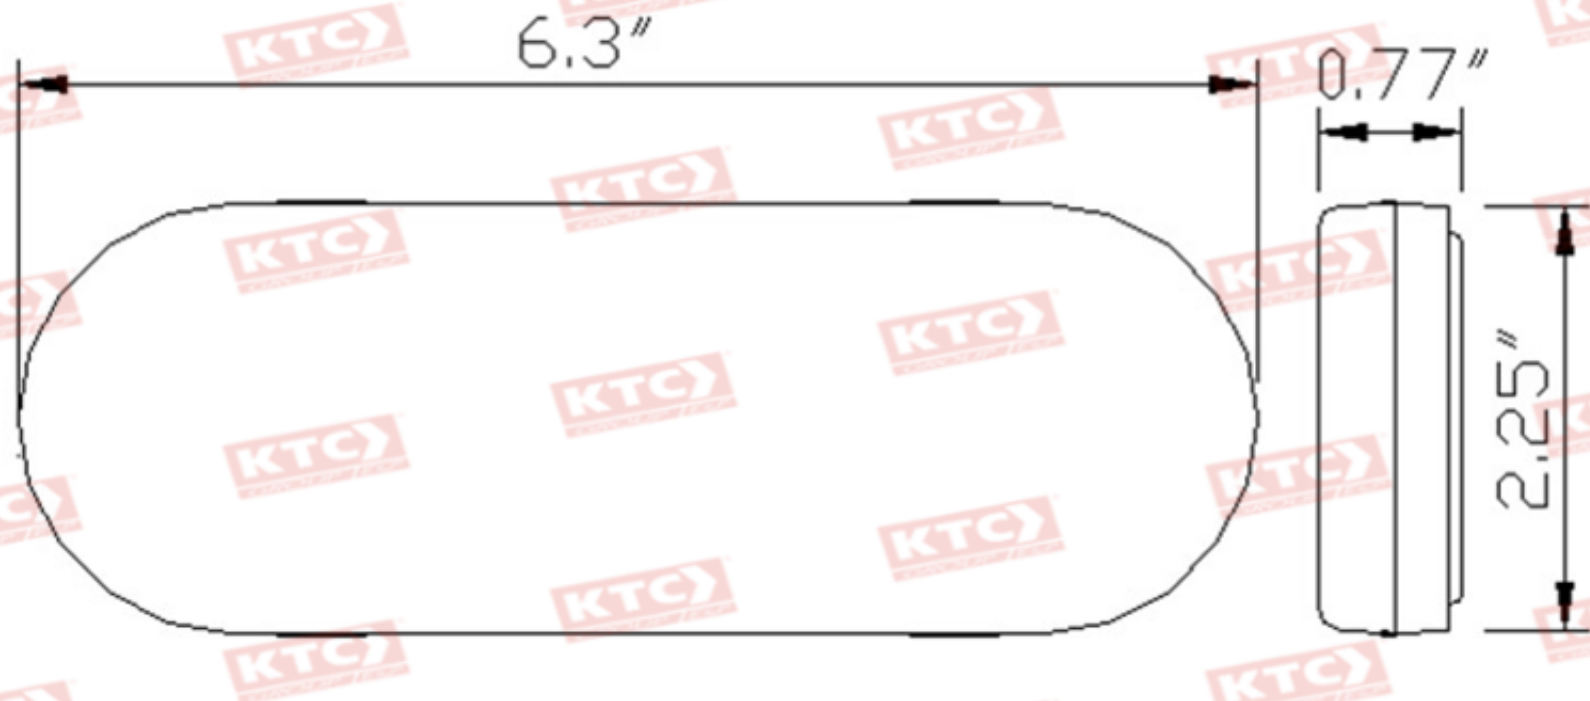

320-5573A-12V

Los datos corresponden a la
lampara, no al caucho