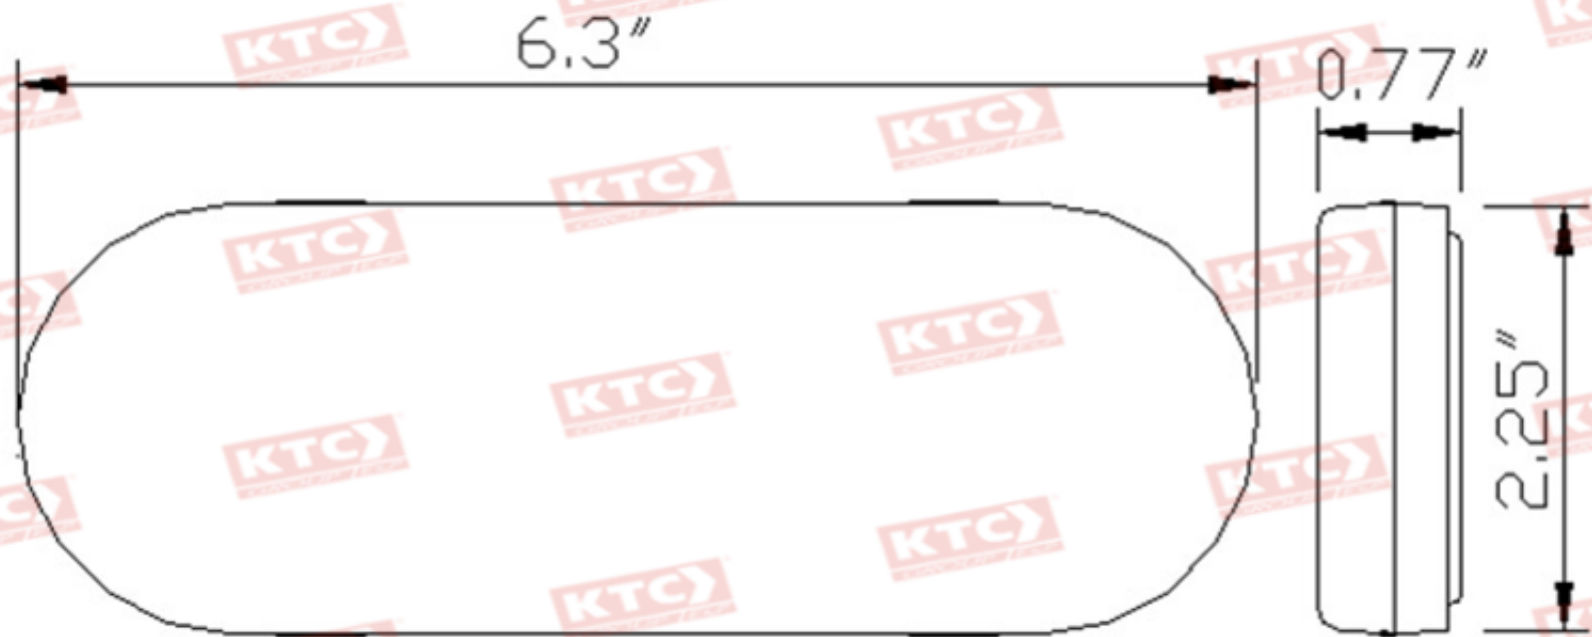

# 320-5573C-24V

Los datos corresponden a la  
lampara, no al caucho