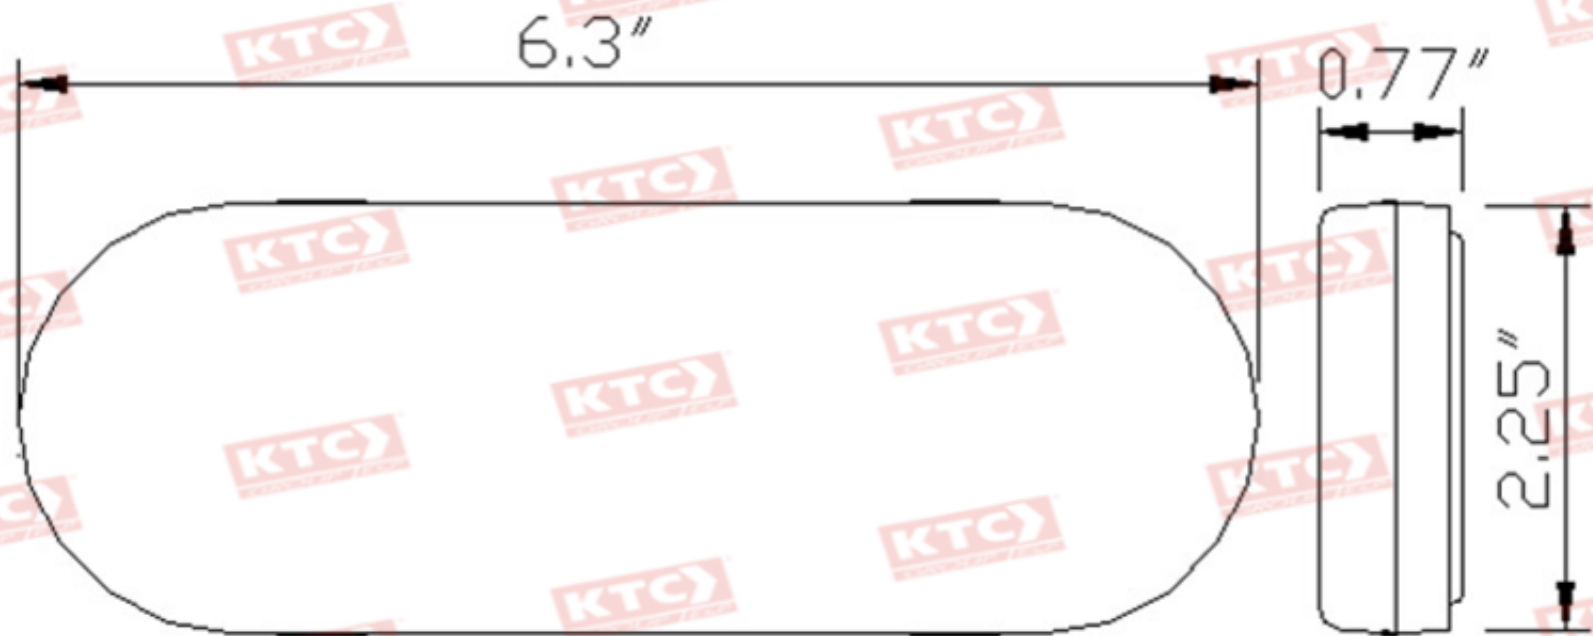

320-5573CA-12V

Los datos corresponden a la
lampara, no al caucho