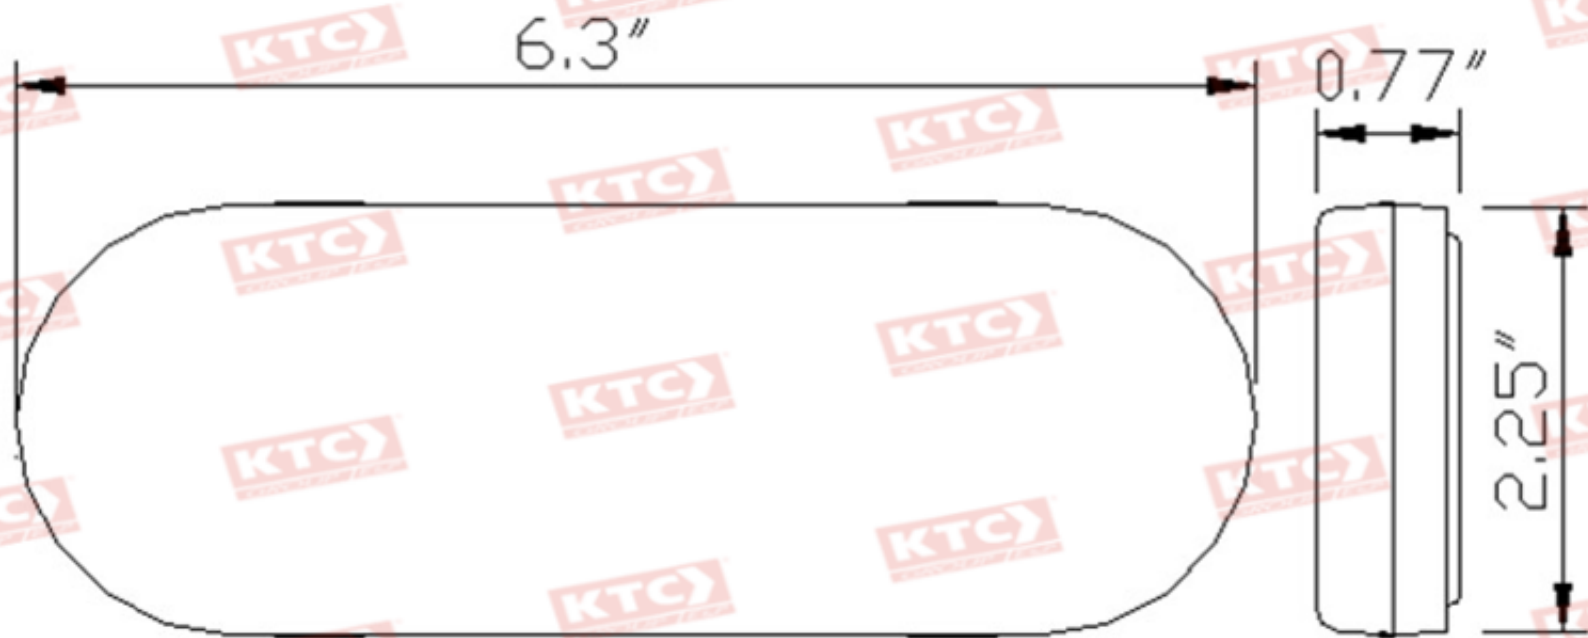

320-5573CR-24V

Los datos corresponden a la lampara, no al caucho