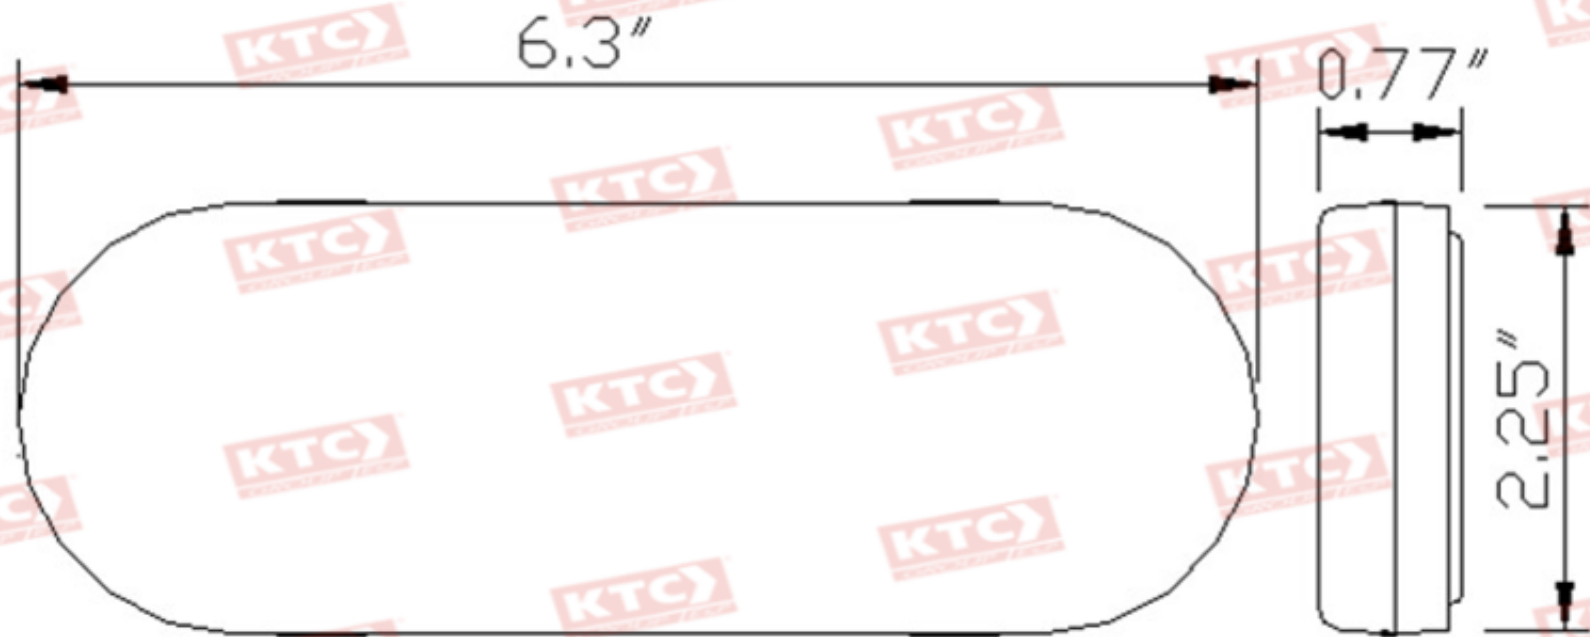

320-5573R-12V

Los datos corresponden a la
lampara, no al caucho