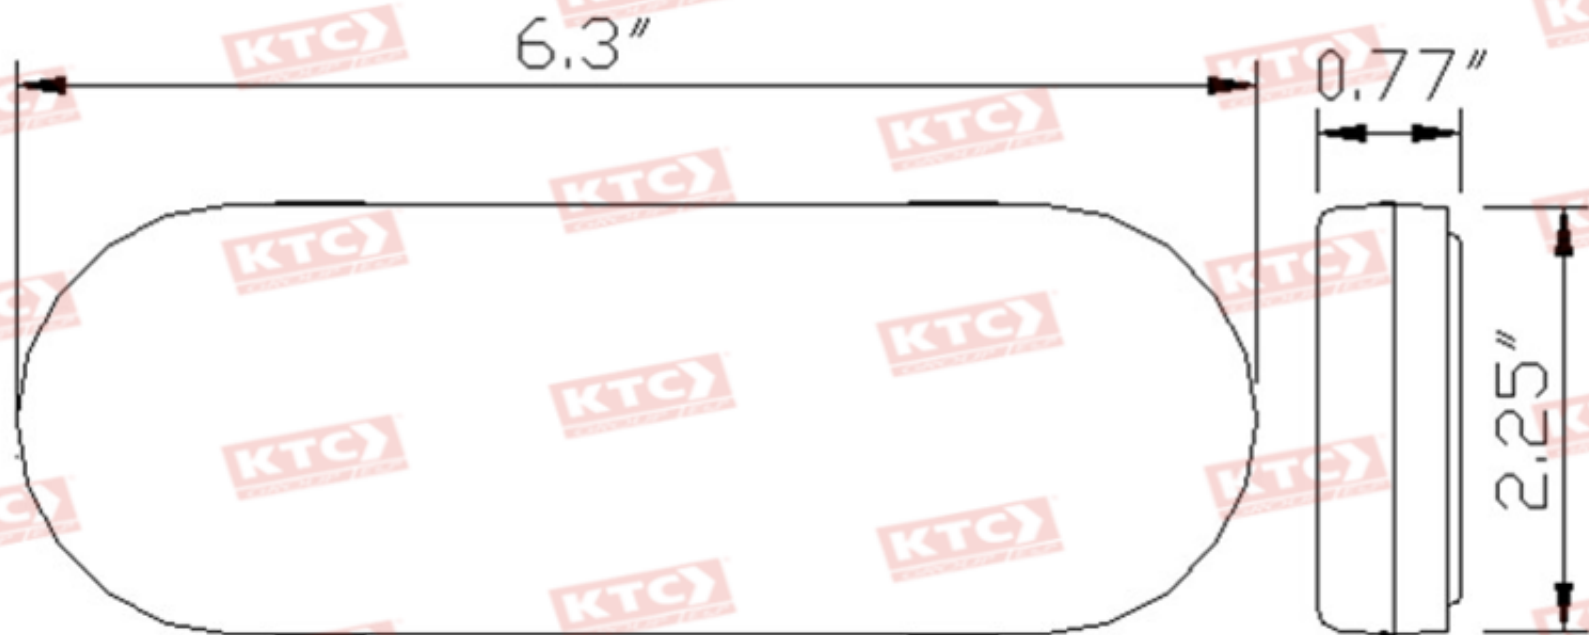

320-5573R-24V

Los datos corresponden a la
lampara, no al caucho