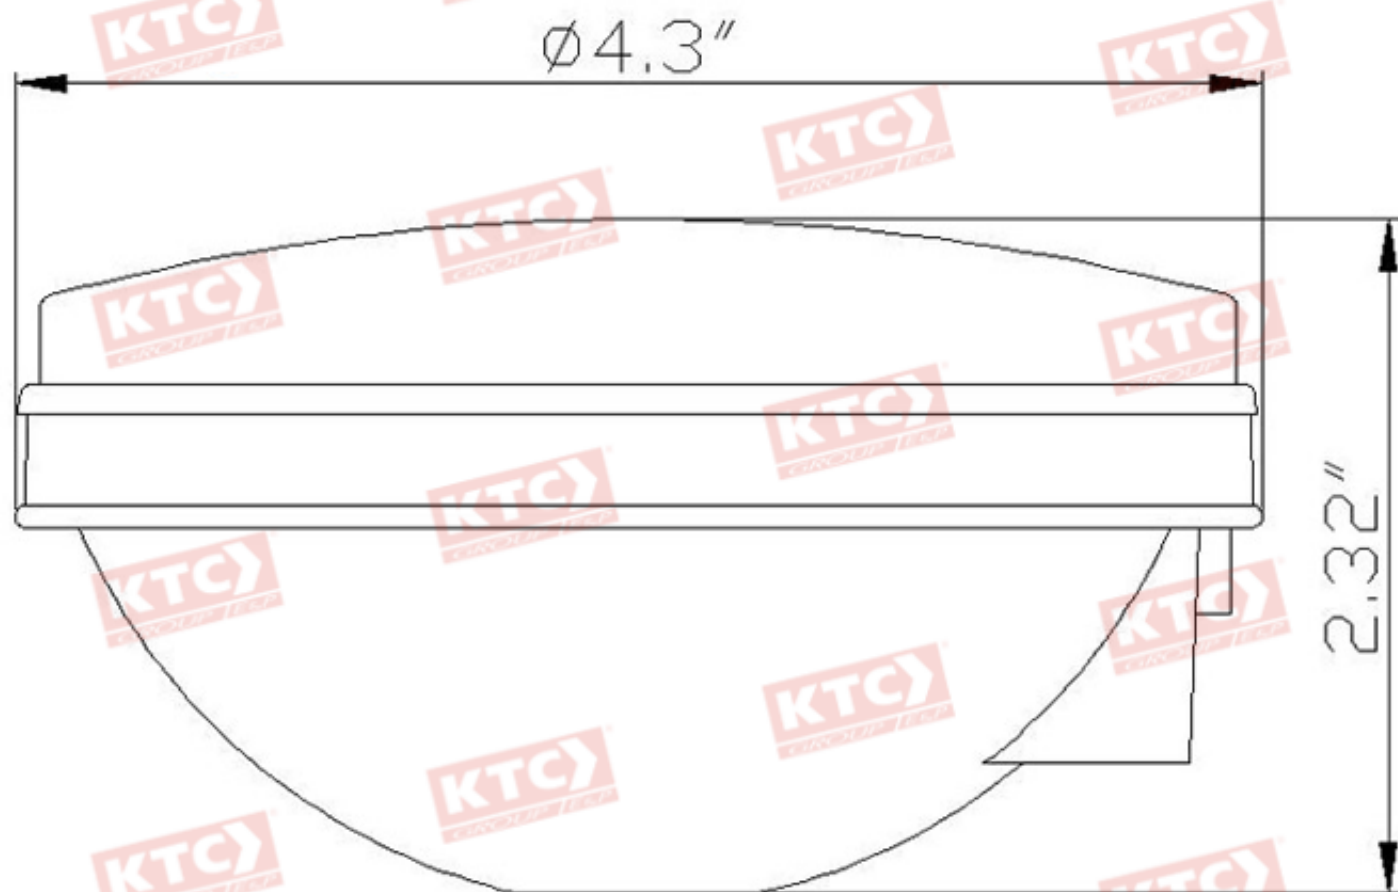

320-5576CA

Los datos corresponden a la lampara, no al caucho