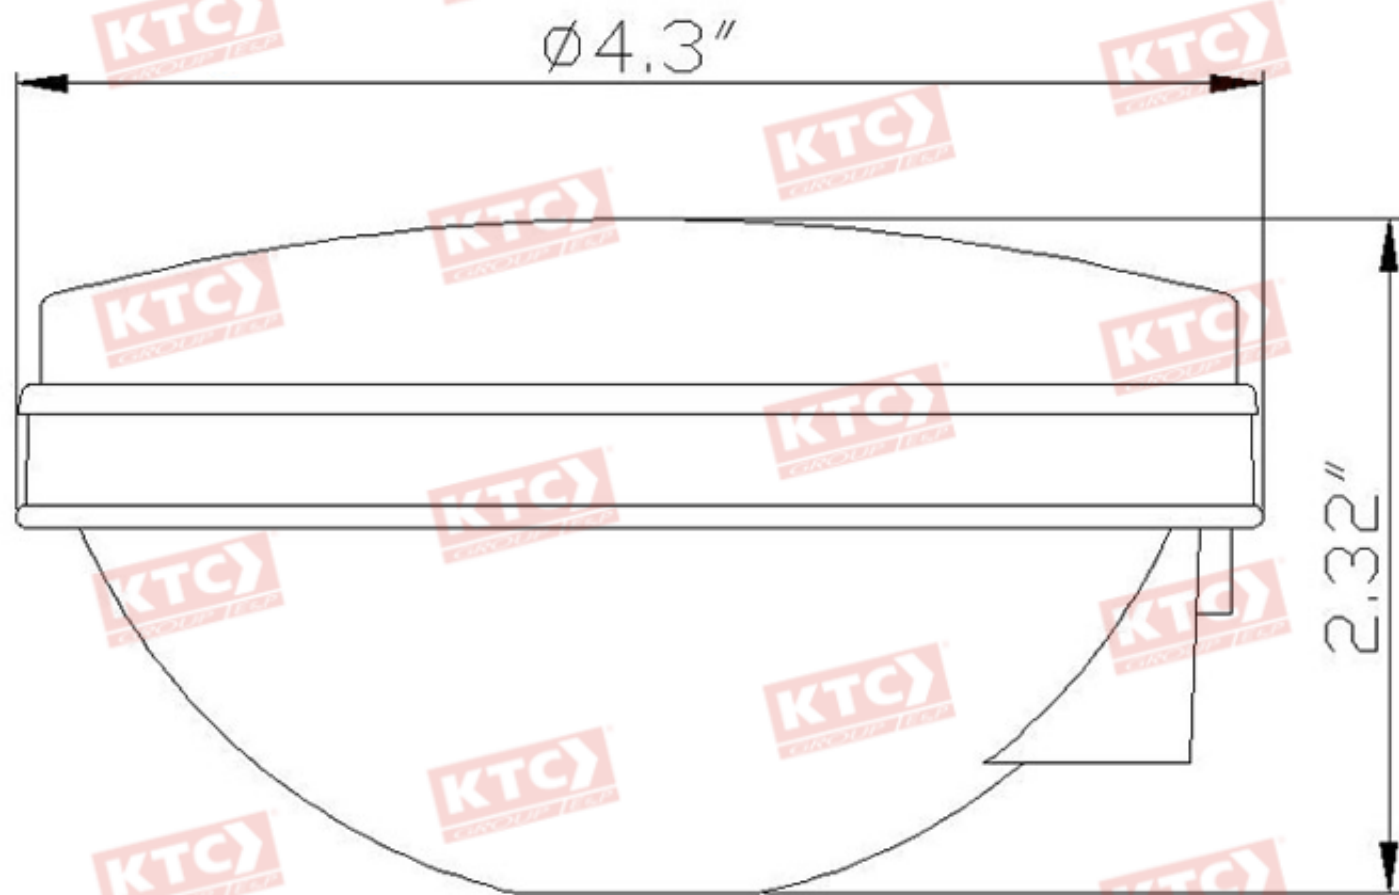

320-5576CR

Los datos corresponden a la lampara, no al caucho