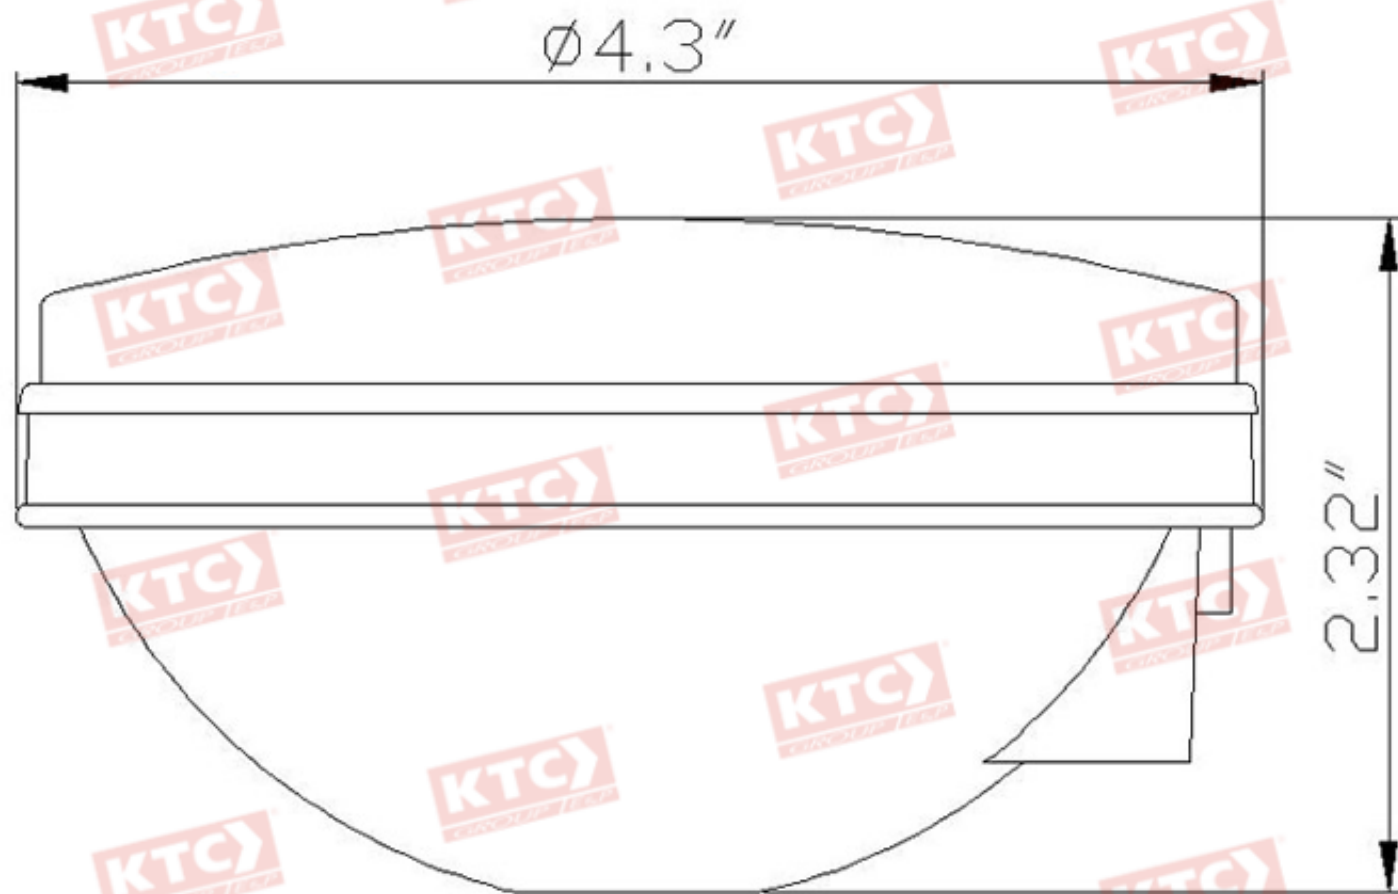

# 320-5576R

Los datos corresponden a la lampara, no al caucho