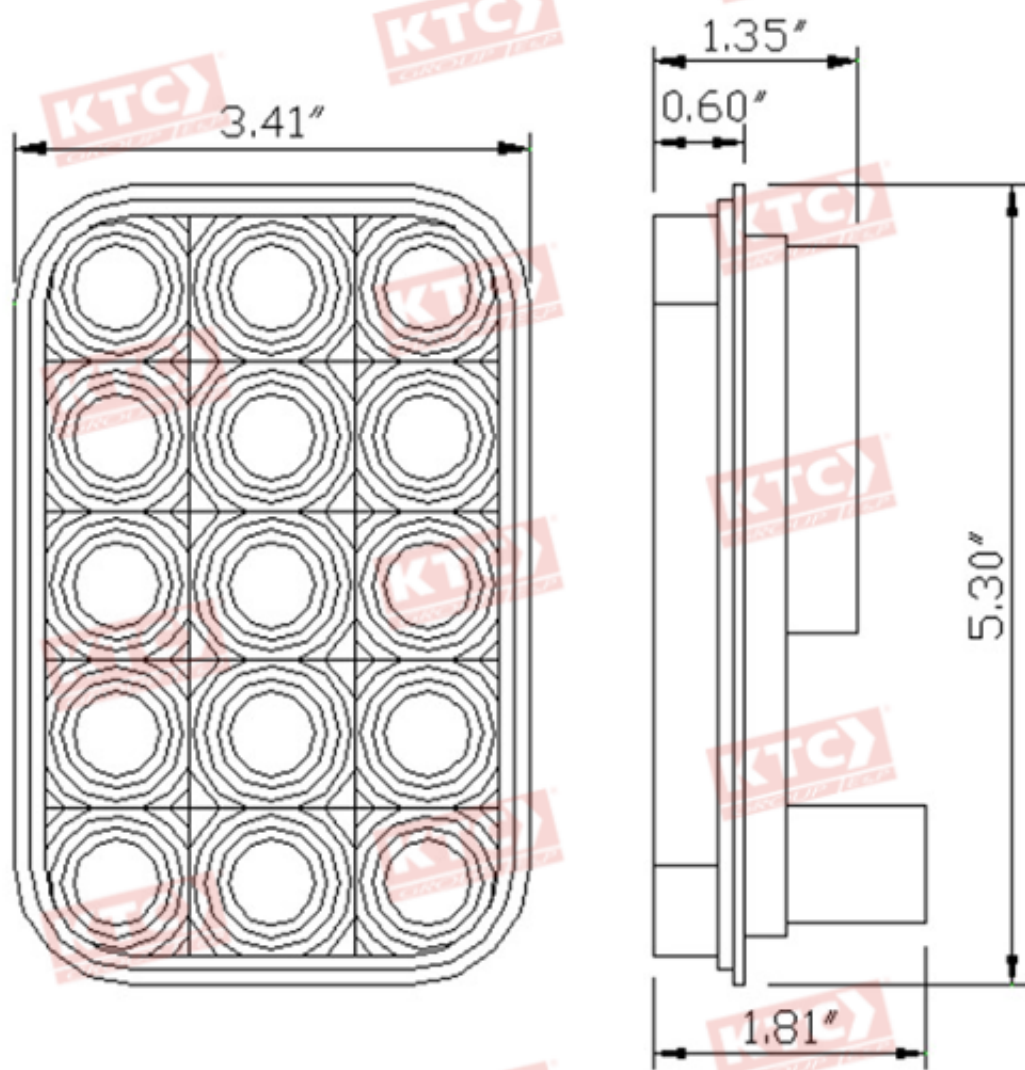

320-5940A-12V

Los datos corresponden a la lampara, no al caucho