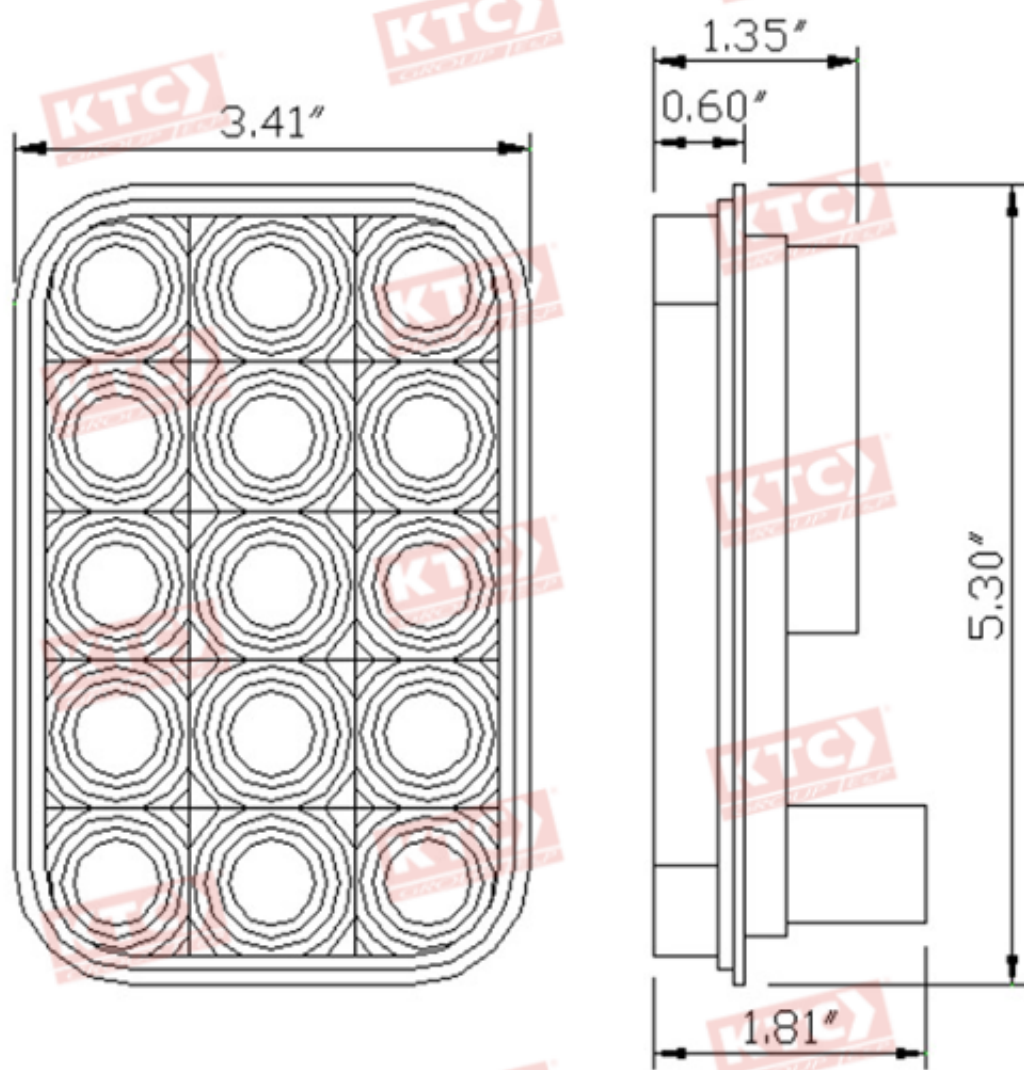

320-5940CA-12V

Los datos corresponden a la lampara, no al caucho