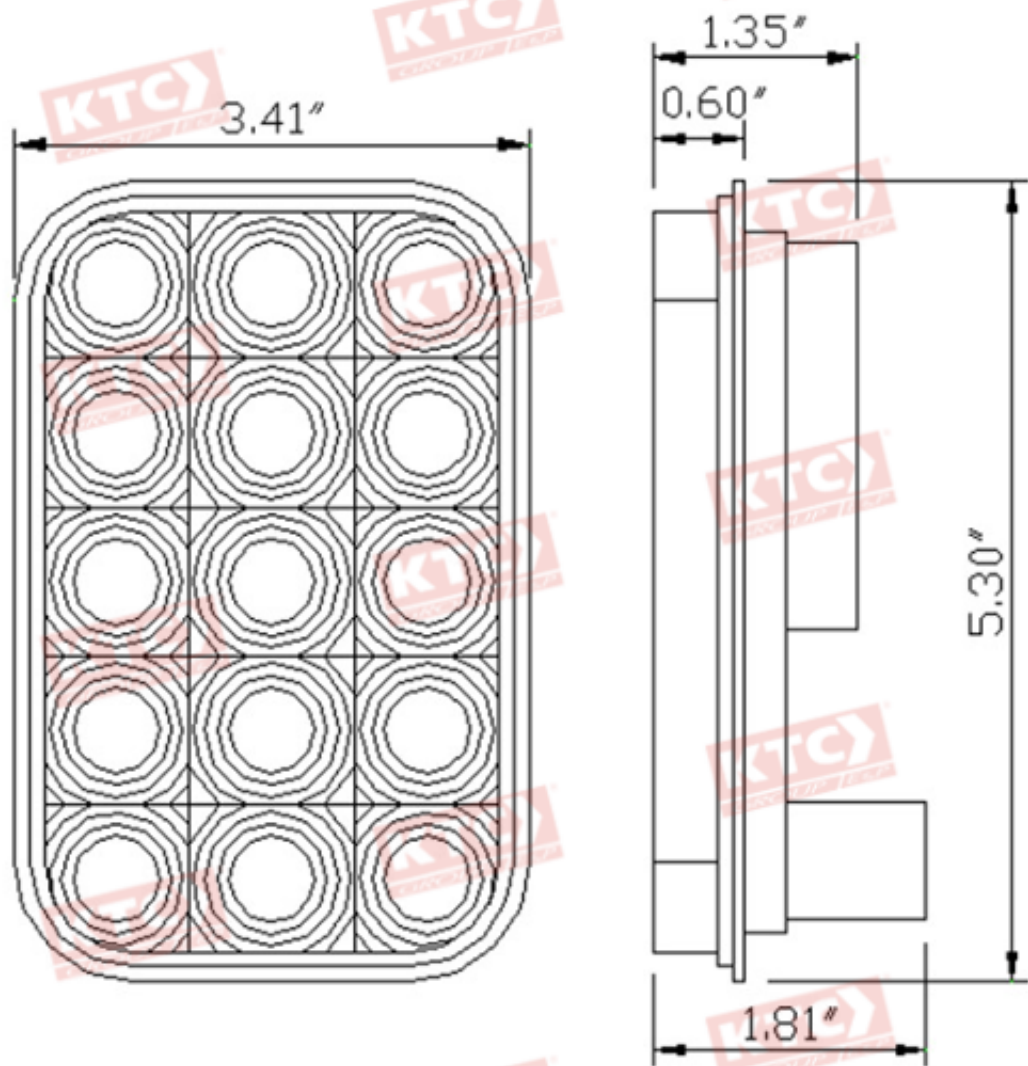

320-5940CA-24V

Los datos corresponden a la lampara, no al caucho