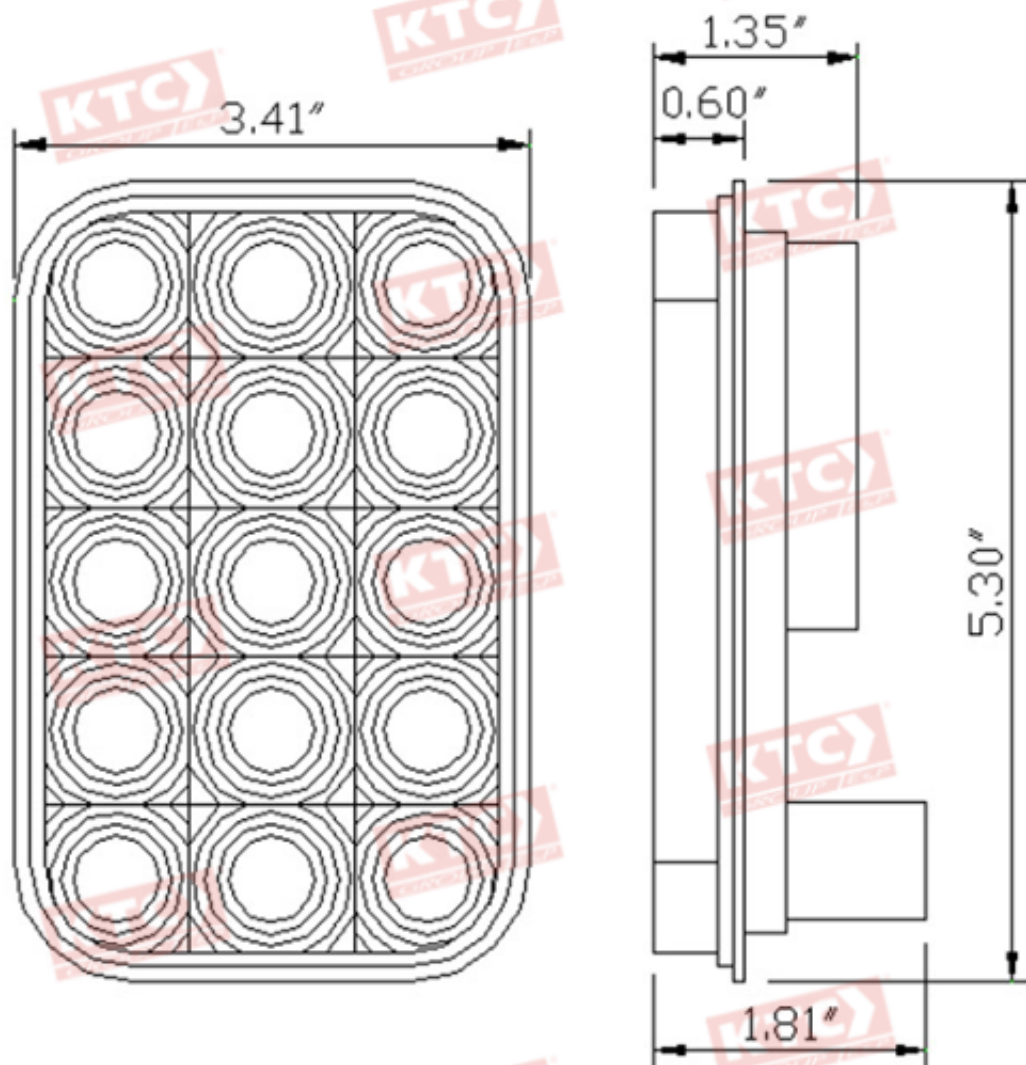

# 320-5940CR-12V

Los datos corresponden a la lampara, no al caucho