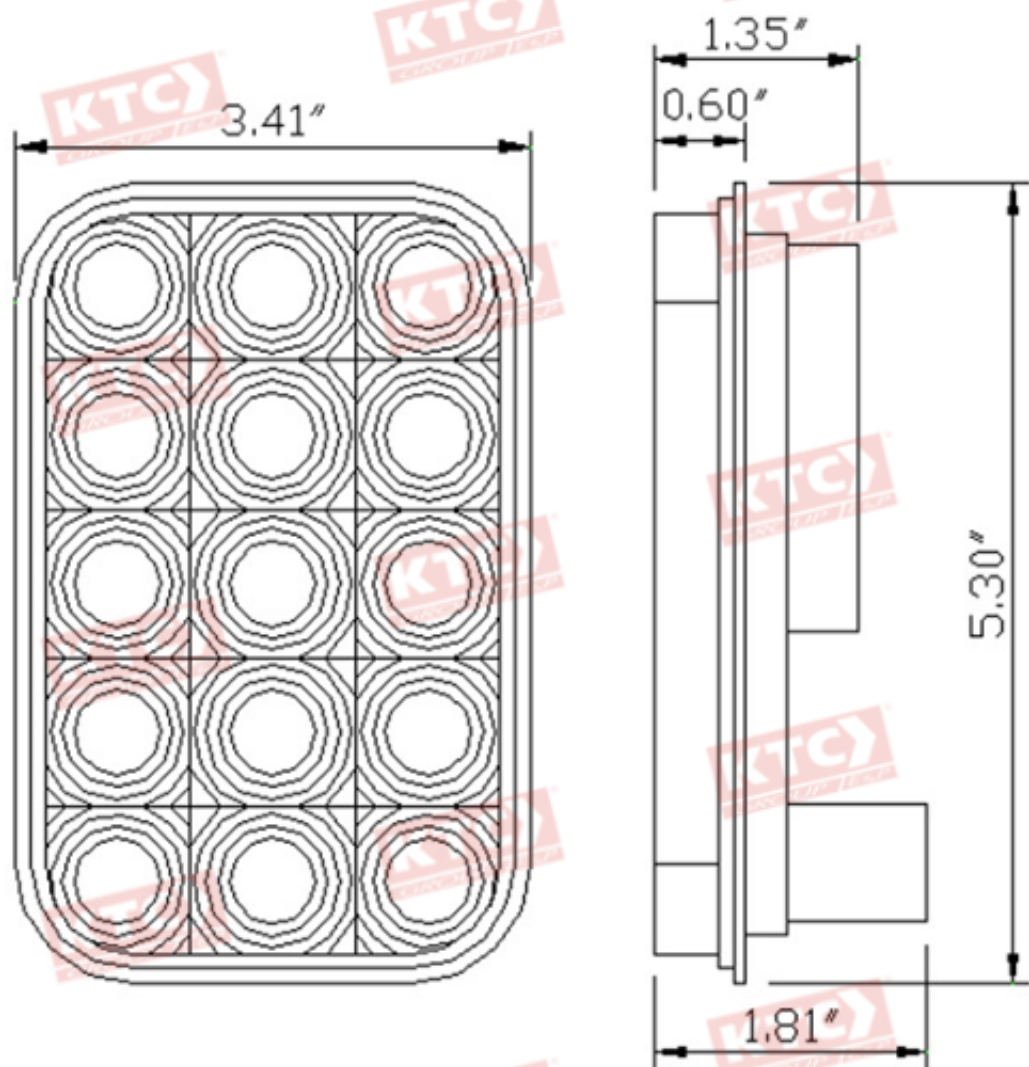

320-5940CR-24V

Los datos corresponden a la lampara, no al caucho