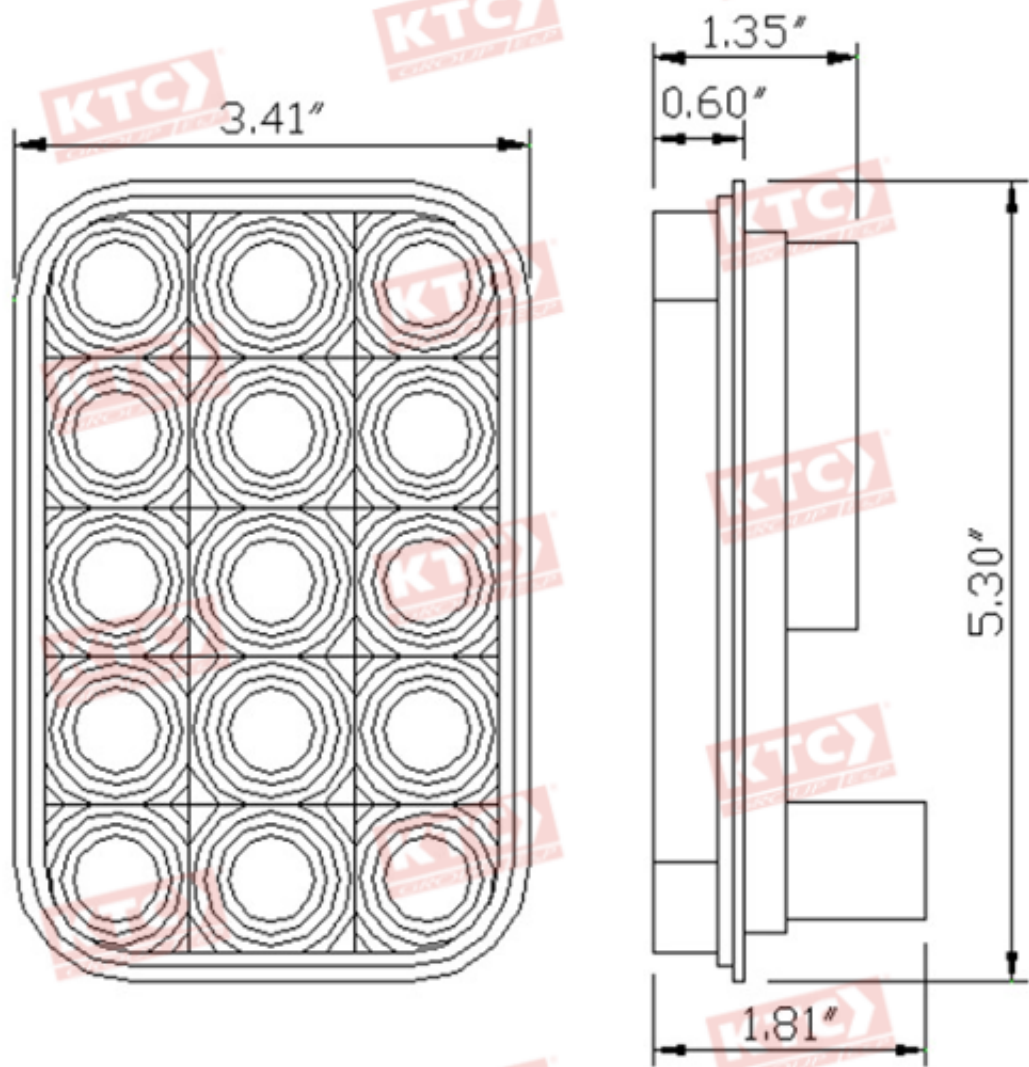

320-5940R-12V

Los datos corresponden a la lampara, no al caucho