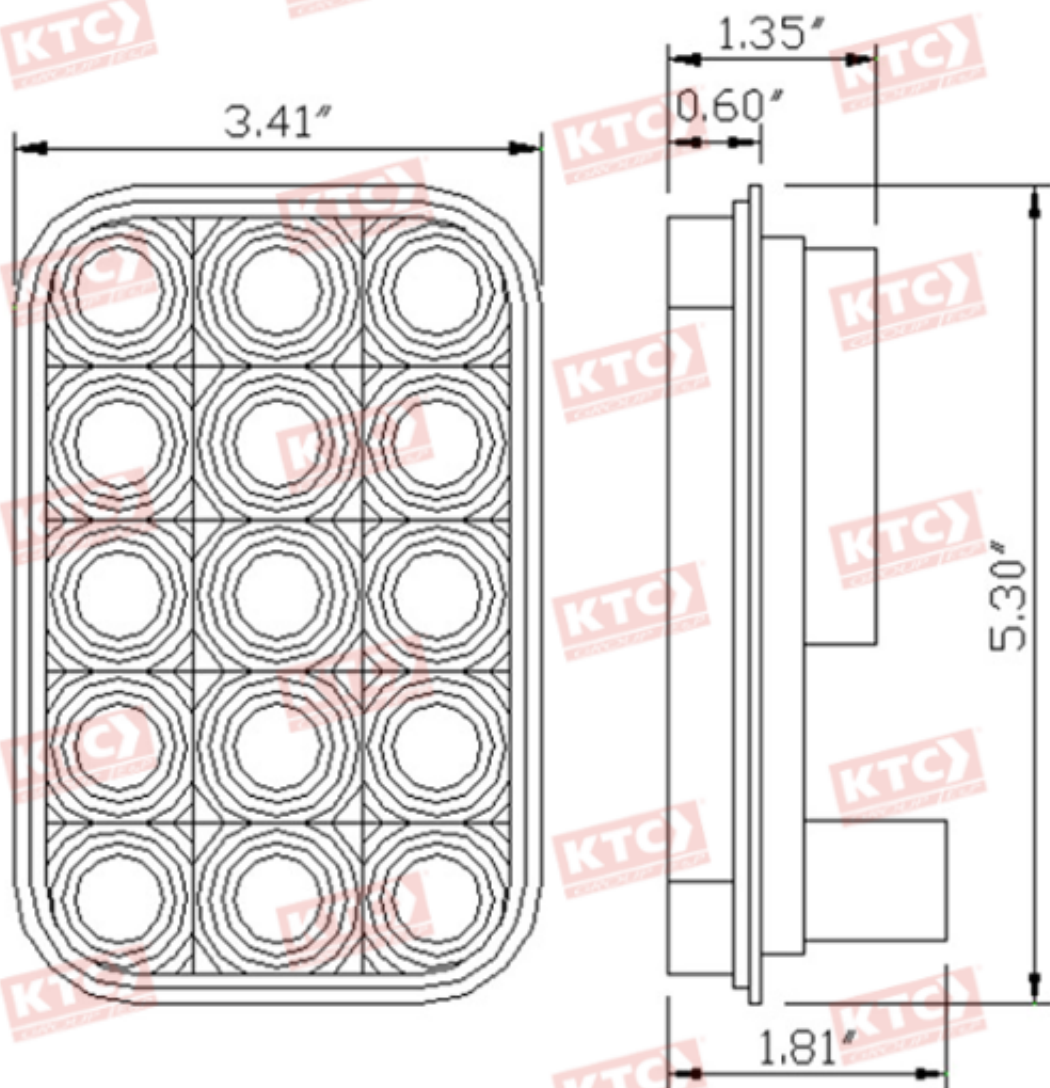

320-5940W-12V

Los datos corresponden a la lampara, no al caucho