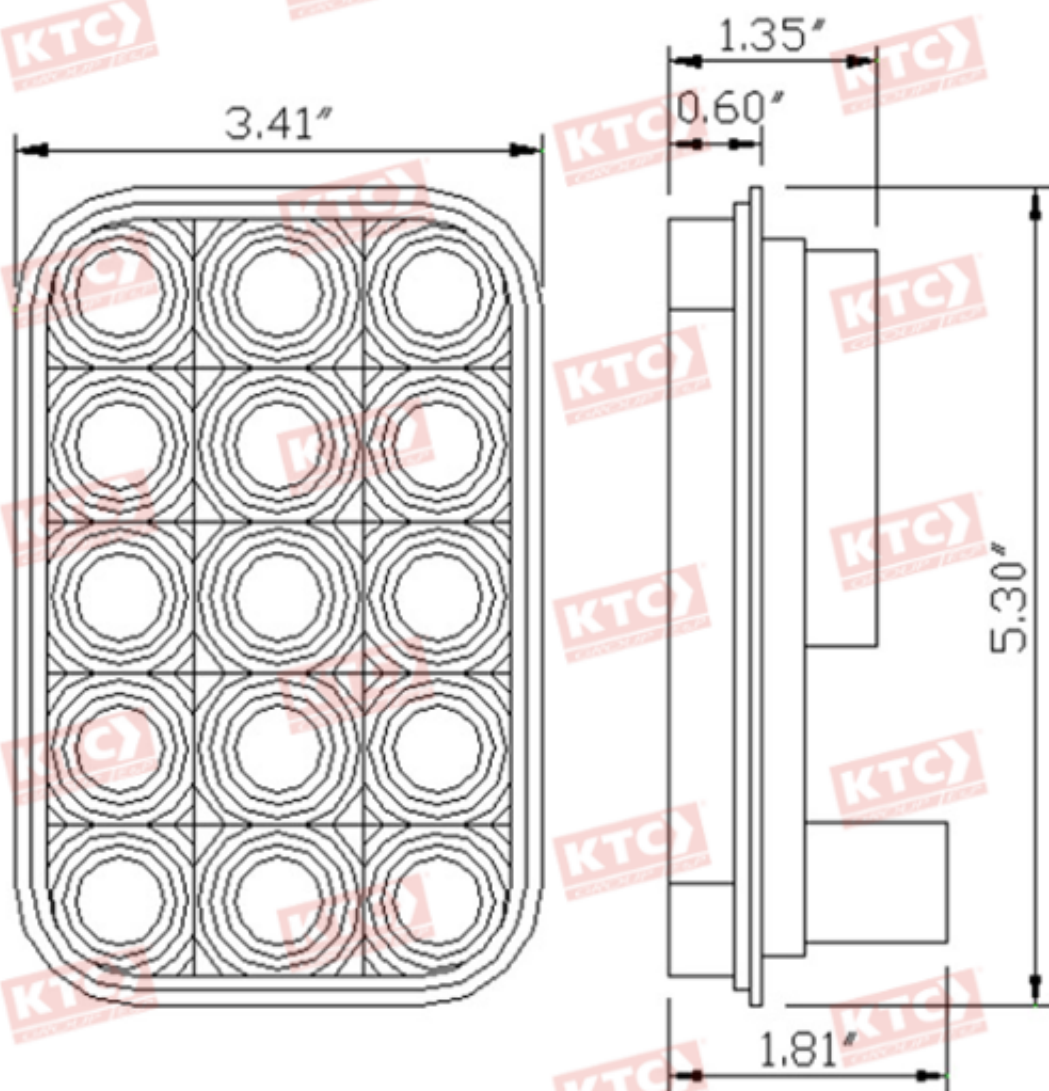

320-5940W-24V

Los datos corresponden a la lampara, no al caucho