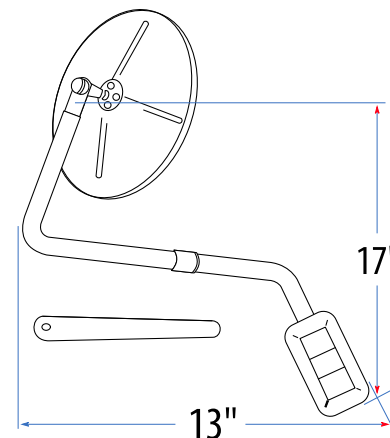

BRAZO EN ACERO INOXIDABLE PARA CAPOT CON ESPEJO CONVEXO

330-019-S-E

Características:

- ▶ Medidas: 8 ½"
- ▶ Uso: Vehicular.
- ▶ Tipo de vehículo: Camión y tratocamión.
- ▶ Marca: GPM.
- ▶ Presentación de venta: Caja.
- ▶ Piezas: 1.