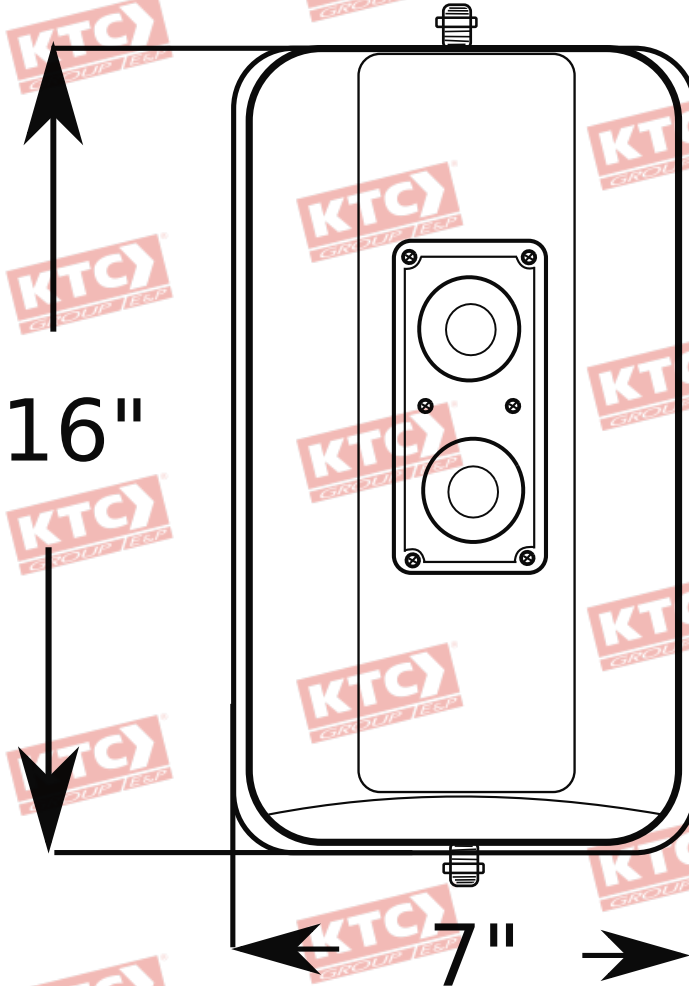

330-084-S

16"

7"

Unit: in