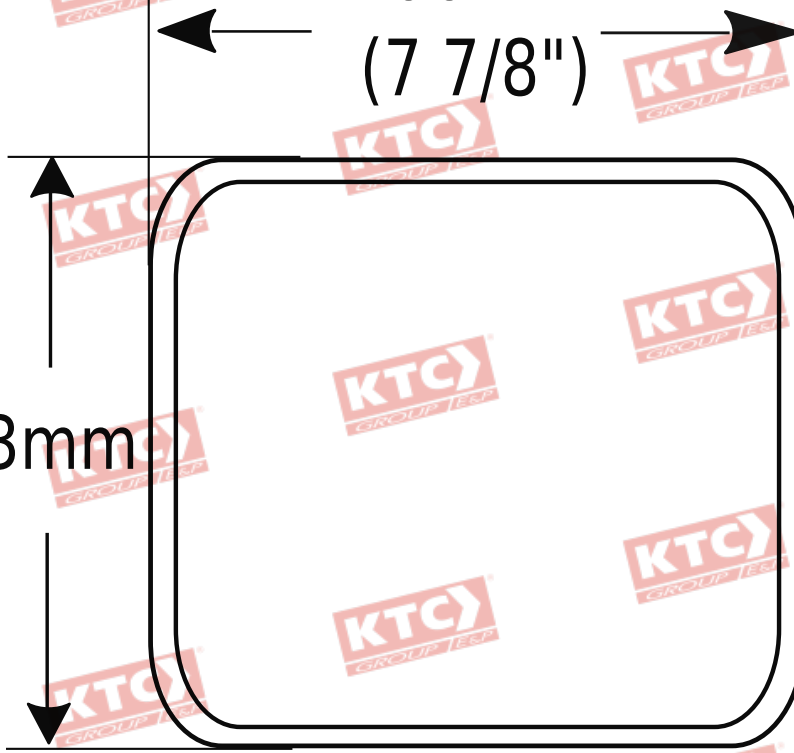

330-113-A

200mm
(7 7/8")

213mm

Unit: in