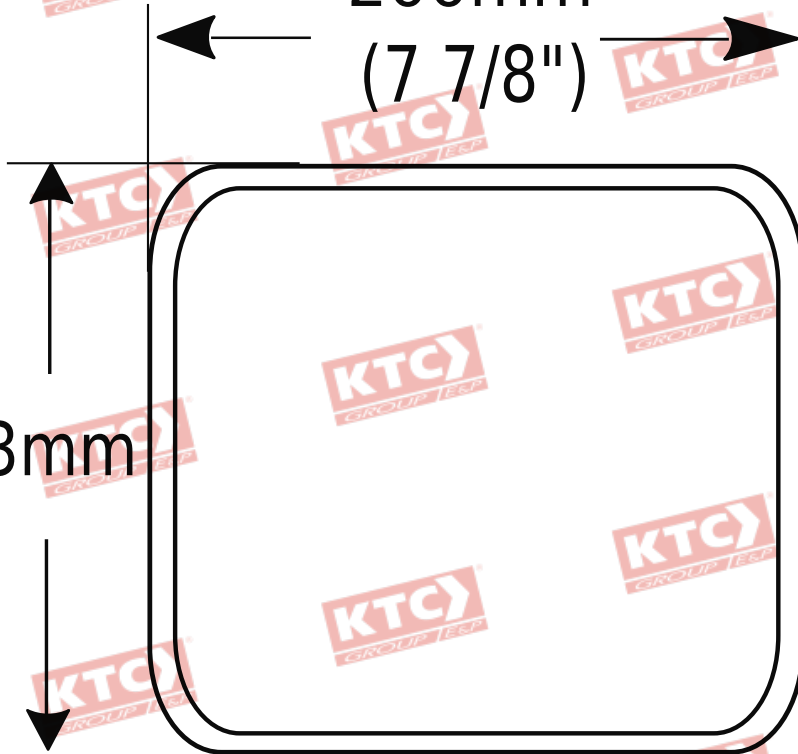

330-118-C

200mm
(7 7/8")

213mm

Unit: in