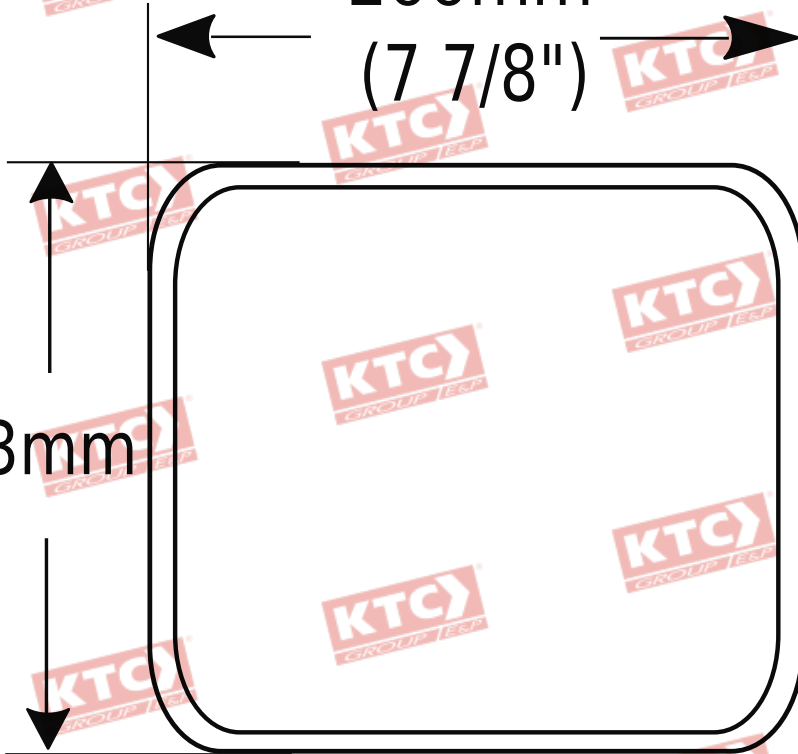

330-119-C

200mm
(7 7/8")

213mm

Unit: in