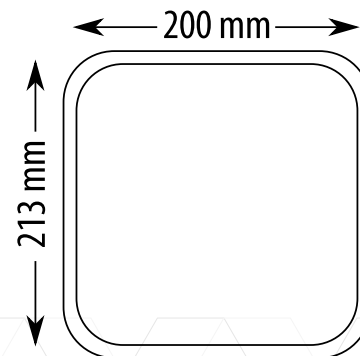

# ESPEJO LATERAL PRINCIPAL CROMADO PARA FREIGHTLINER M2 CON DESEMPAÑADOR

▲ 330-119-C

## Características:

- ▶ Con desempañador
- ▶ Material: plástico Abs cromado
- ▶ Tamaño: 7.7/8"
- ▶ Peso: 1.06 Kg
- ▶ Aplicación: Freightliner M2
- ▶ Presentación: caja individual
- ▶ Piezas: 1

*Para mayor información consulta con tu asesor de confianza.*