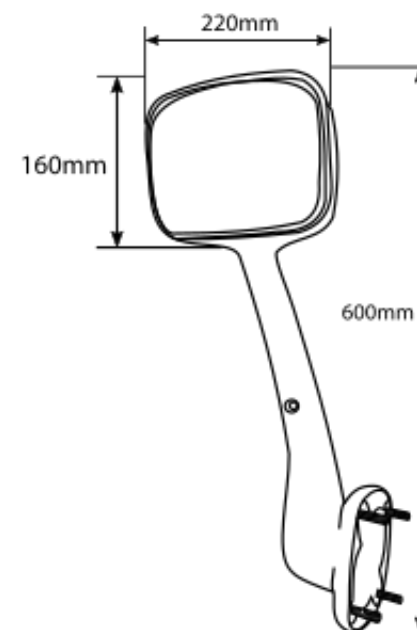

Soporte incluido

Ref.	Posición	Descripción
330-126-C	Izquierdo	Espejo cromado convexo para capot FREIGHTLINER CASCADIA izquierdo 1PC
330-127-C	Derecho	Espejo cromado convexo para capot FREIGHTLINER CASCADIA derecho 1PC