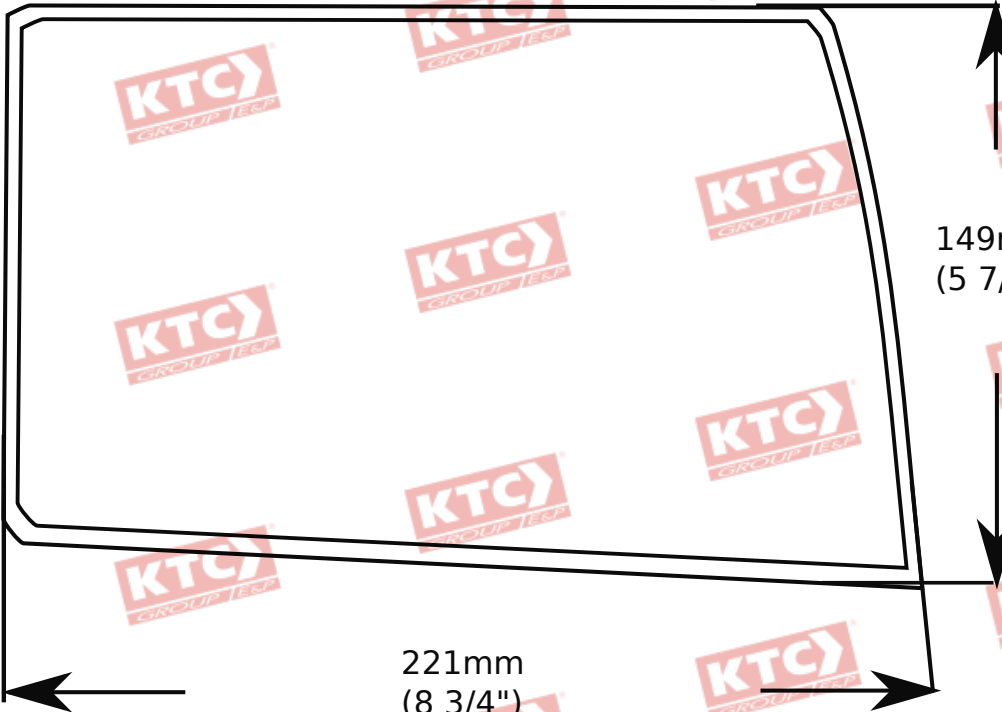

330-190-A

149mm
(5 7/8")

221mm
(8 3/4")

Unit: in