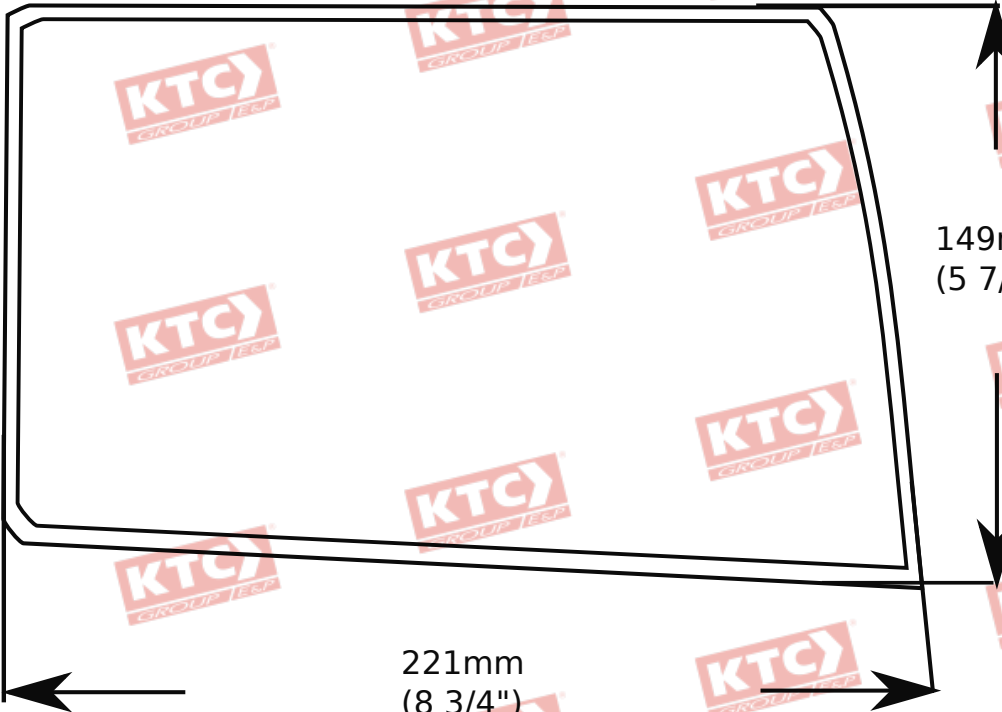

330-193-C

149mm
(5 7/8")

221mm
(8 3/4")

Unit: in