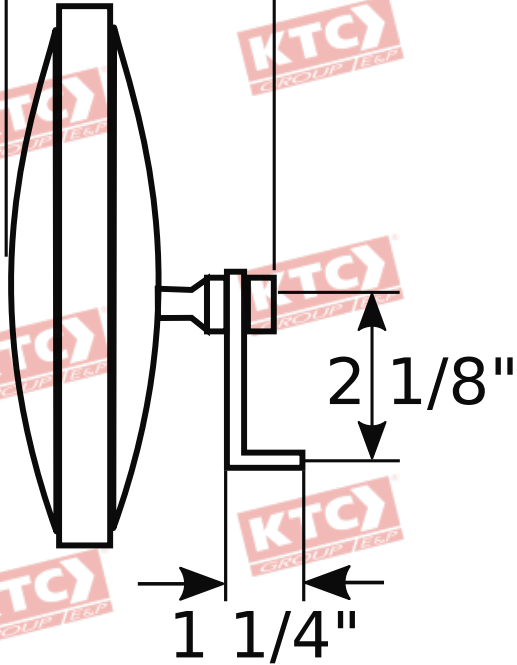

# 330-6309SPC

3 7/8"

Unit: in