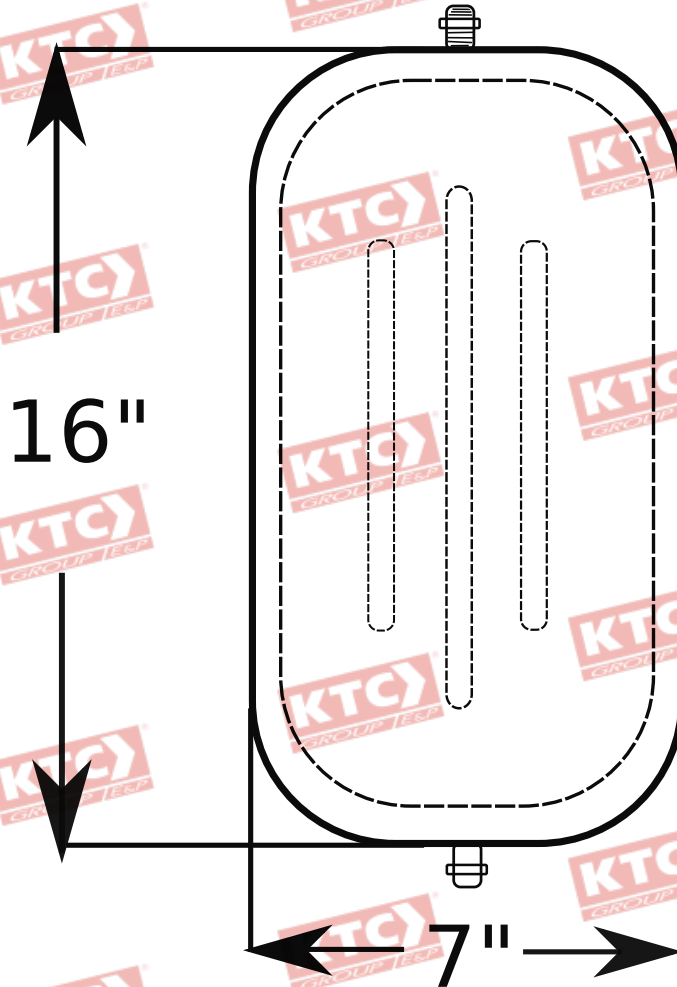

330-6357SP

16"

7"

Unit: in