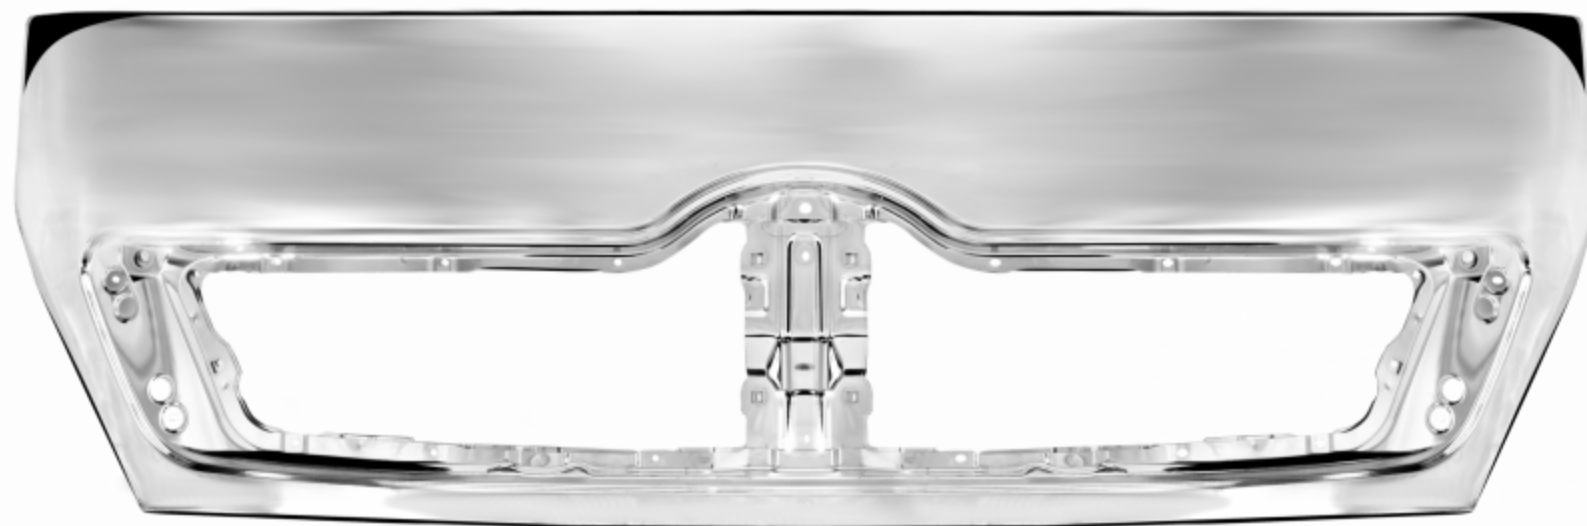

**Lujos & Accesorios**

HINO  
PracoDidacol  
HINO

**PANEL  
FRONTAL**

500

**HINO 500 MEGA NARROW**

165cm

(ANGOSTO)

REF: 352-H500-019