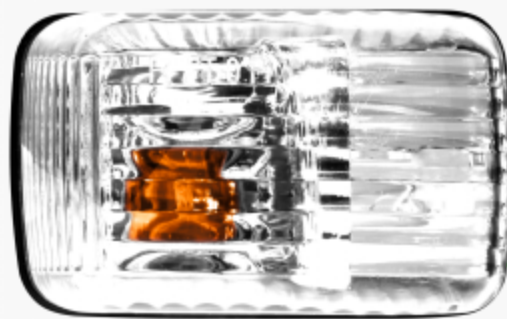

# LUZ DIRECCIONAL PUERTA

**BLANCO | 24V**

*360-ISFT-001-L/R*