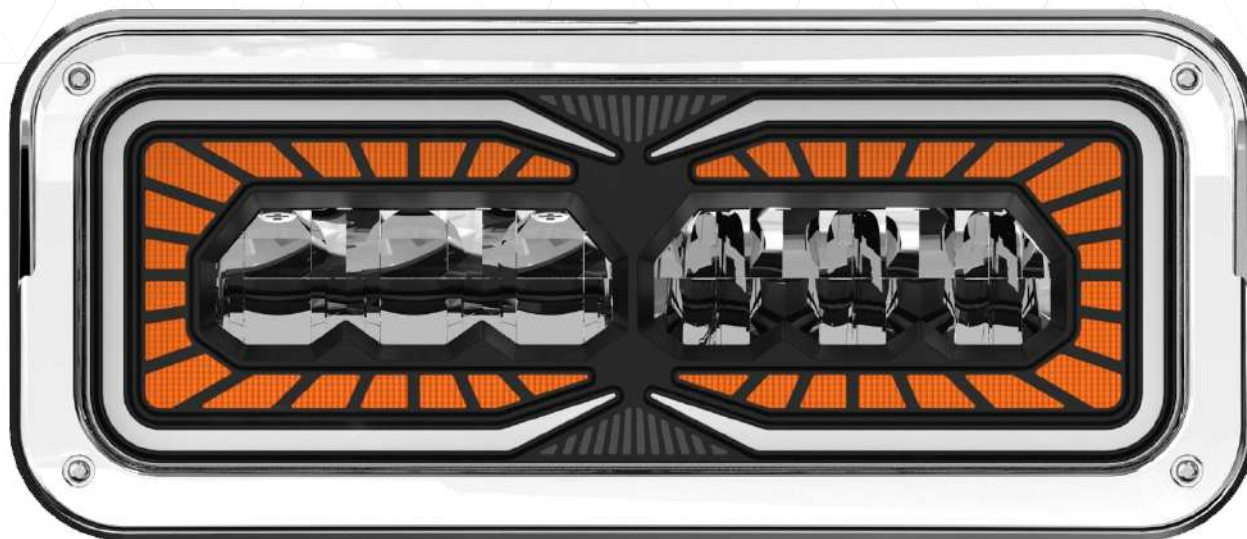

# FARO PRINCIPAL

▲ 360-KWT8-09-L/R

## Características

- ▶ Medidas: 16" x 6.9" x 7"
- ▶ Voltaje 12-24V
- ▶ Altas: 6 LED HGL3 , 42W 2668LM
- ▶ Bajas: 3 LED HGL3 , 19W 1200LM
- ▶ Luz de dirección: 52 LED 2835, 12W 458LM
- ▶ Luz de posición: 88 LED 2835, 7W 57LM

## Aplicaciones

- ▶ \*Kenworth® T600, T800, W900
- ▶ \*Peterbilt® 357, 365, 378, 379
- ▶ \*Western Star® 4800, 4900, 6900
- ▶ \*Freightliner® Classic

*Para mayor información consulta con tu asesor de confianza.*