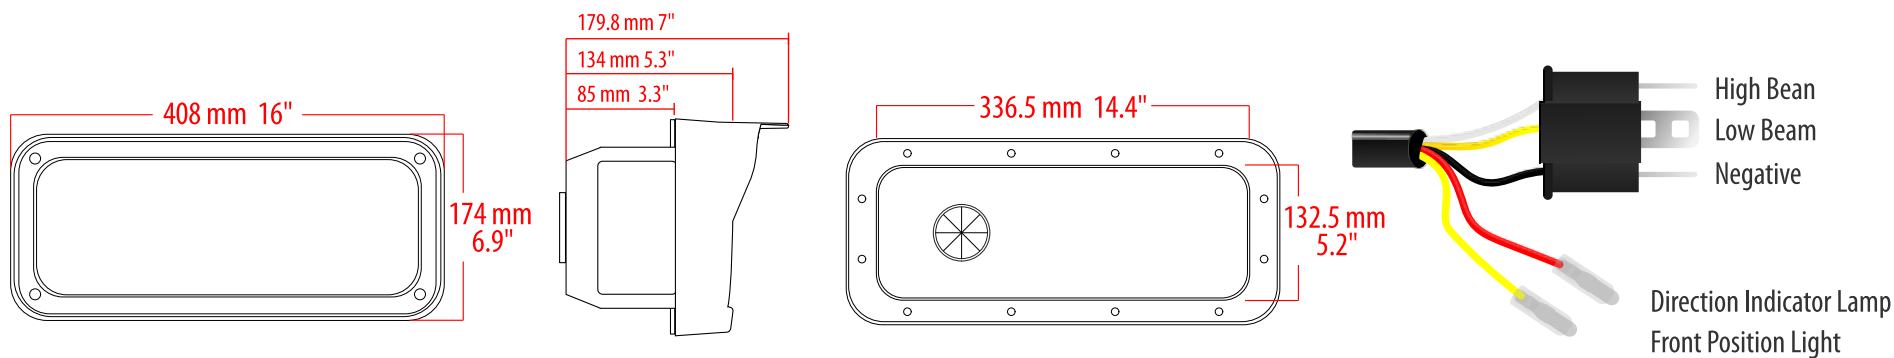

Para mayor información consulta con tu asesor de confianza.