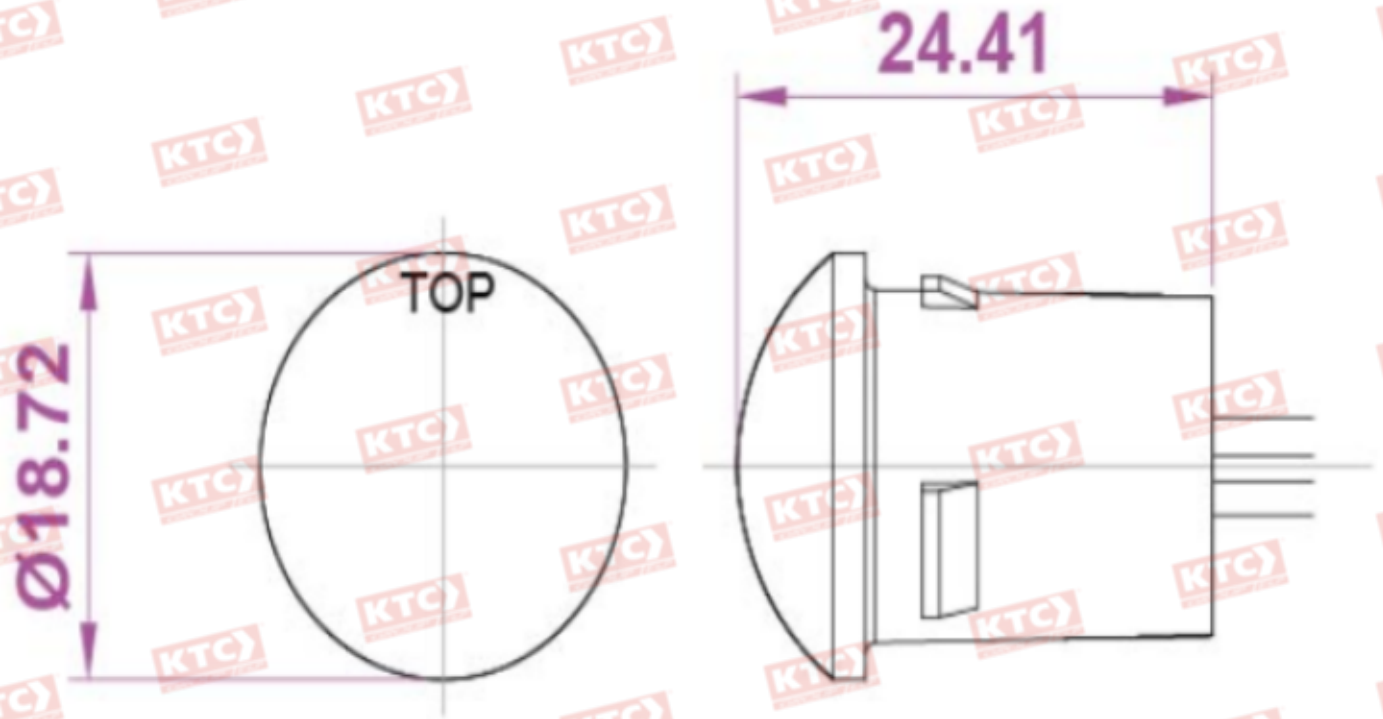

320-110185W-MV

Unit : mm