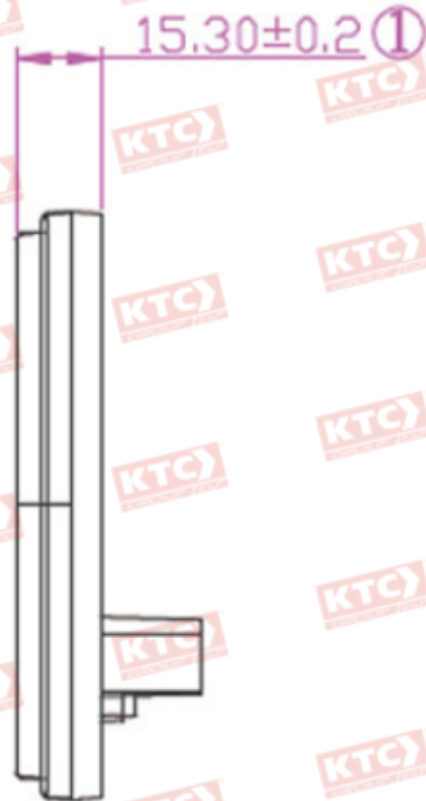

**320-111406R**

Los datos corresponden a la lampara, no al caucho

**Unit : mm**