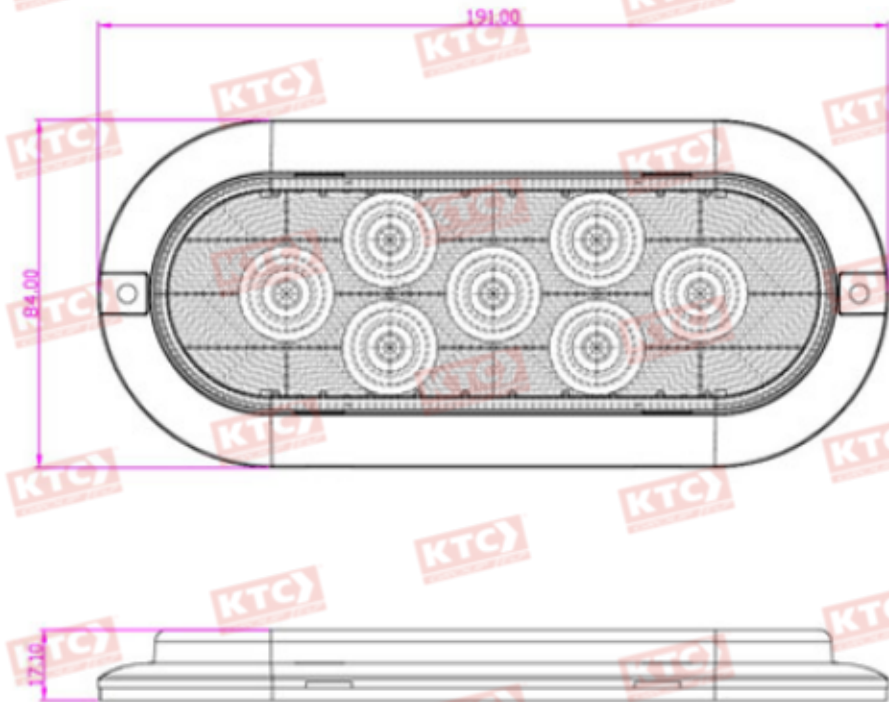

320-111408R-12V

Unit : mm