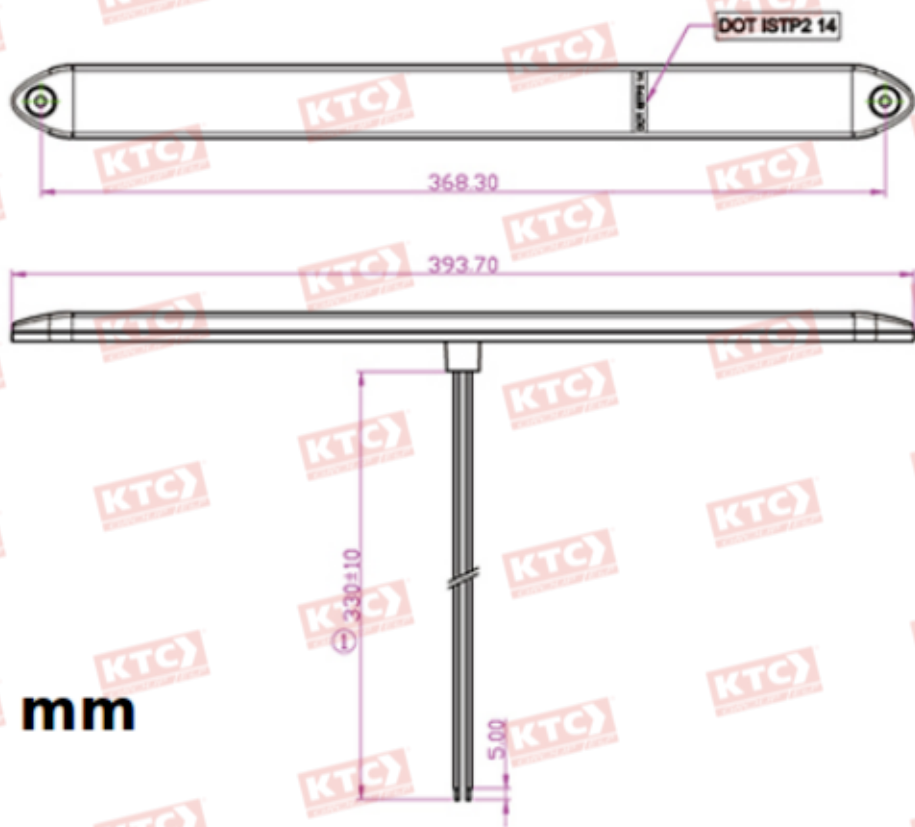

320-11424R-12V

Unit : mm