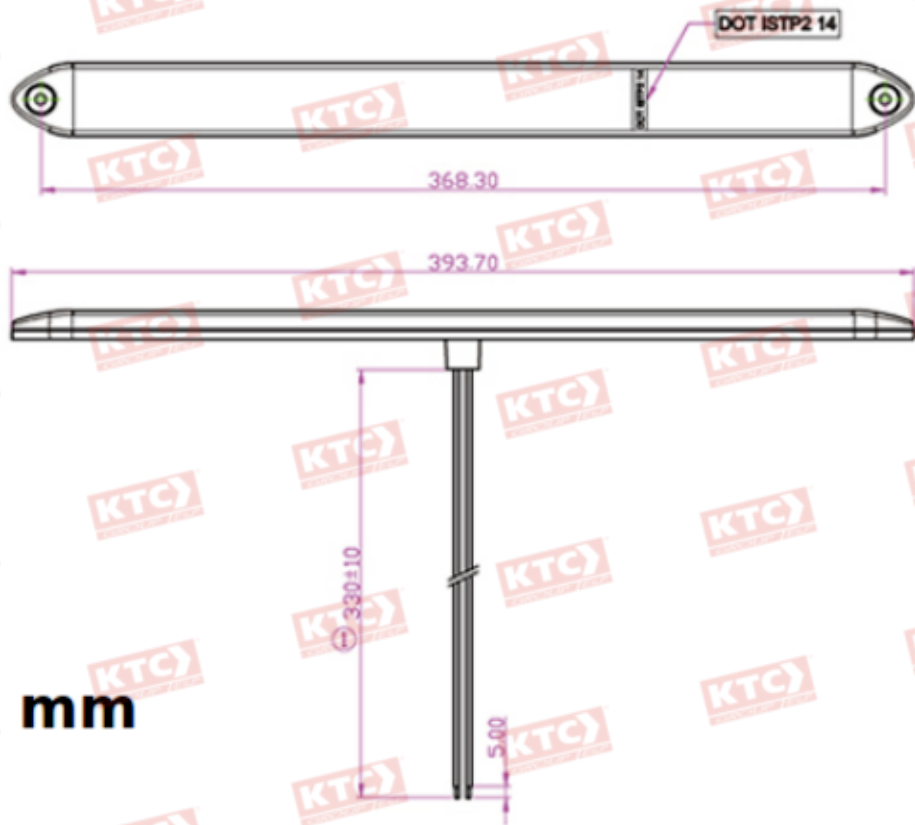

320-11424W-12V

Unit: mm