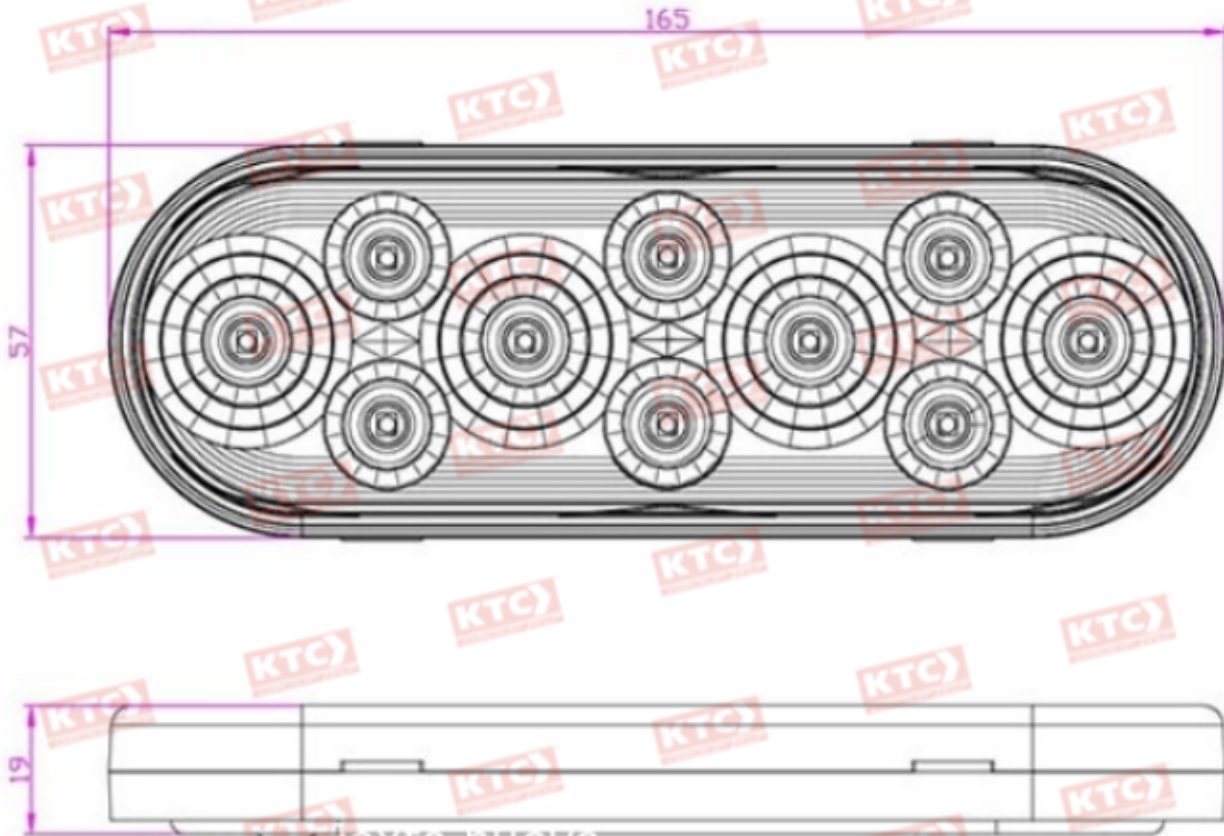

320-11425W-MV

Unit : mm