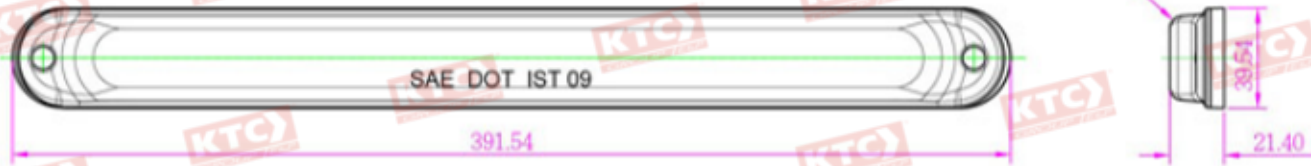

320-122004A-12V

Unit : mm