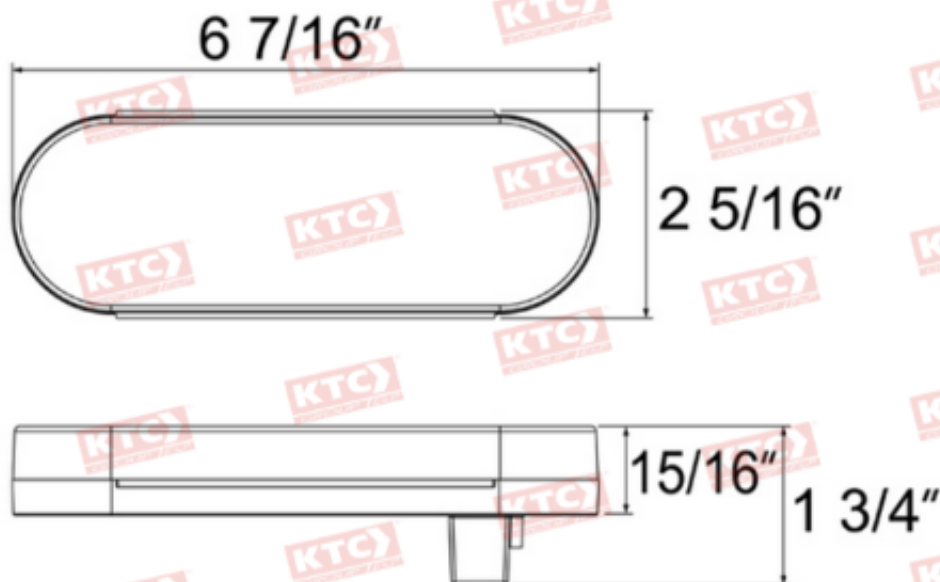

320-22574AK-GMV

Los datos corresponde a la lampara, no al caucho