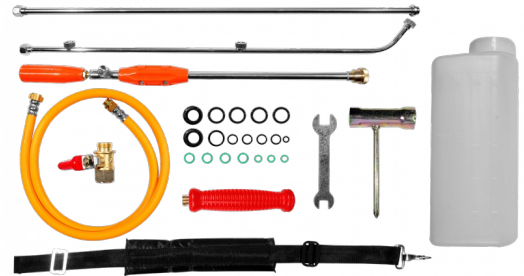

www.KTCEP.com

FUMIGADORA DE ESPALDA 2 TIEMPOS GASOLINA

Referencia

470-K768N

Versión 2023-01

FUMIGADORA

Material De La Bomba	Nylon
Presión Máxima	508 PSI
Presión De Trabajo	72.5 ~ 435 PSI
Caudal	6 ~ 8 L/min
Aceite De Lubricación De La Bomba	SAE 15W40 Sin Detergente y Antiespumante // ISO 68 Sin Detergente // SAE 30 Sin Detergente
Material Del Pistón	Acero Inoxidable
Capacidad Del Tanque Del Químico	22 L
Regulador De Presión	Si
Sistema De Lubricación	Automático (Sin graseras)

MOTOR

Tipo	2 Tiempos
Combustible	Gasolina + Aceite 2 Tiempos
Potencia Máxima*	1.2 Hp / 6500 rpm
Velocidad Máxima	6500 rpm
Cilindraje	26 cc
Encendido	Manual
Clutch	Centrífugo
Capacidad tanque de combustible	0.6 L
Mezcla Combustible	25:1

*La Potencia Máxima es medida de acuerdo con la norma SAE J1940 / SAE J1995

INFORMACIÓN ADICIONAL

Accesorios incluidos

- 1 Lanza de Fumigación corta.
- 1 Lanza de 3 boquillas con extensor.
- 1 Manguera de salida.
- 1 Recipiente para mezcla de combustible/aceite.
- Kit de empaques para el primer mantenimiento.
- Kit de herramientas.
- Manual de usuario.

Aplicaciones recomendadas

- Fumigación de cultivos.
- Aspersión de plantaciones agrícolas.
- Entre otras.

Largo 45 cm

Ancho 35 cm

Alto 69 cm

Peso neto 9.5 Kg

Garantía 1 año