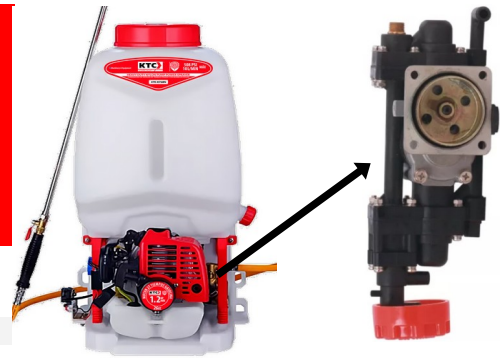

www.KTCEP.com

FUMIGADORA DE ESPALDA 2 TIEMPOS GASOLINA

Referencia

470-K768N

Versión 2023-01

FUMIGADORA

Material De La Bomba	Nylon
Presión Máxima	508 PSI
Presión De Trabajo	72.5 ~ 435 PSI
Caudal	6 ~ 8 L/min
Aceite De Lubricación De La Bomba	SAE 15W40 Sin Detergente y Antiespumante // ISO 68 Sin Detergente // SAE 30 Sin Detergente
Material Del Pistón	Acero Inoxidable
Capacidad Del Tanque Del Químico	22 L
Regulador De Presión	Si
Sistema De Lubricación	Automático (Sin graseras)

MOTOR

Tipo	2 Tiempos
Combustible	Gasolina + Aceite 2 Tiempos
Potencia Máxima*	1.2 Hp / 6500 rpm
Velocidad Máxima	6500 rpm
Cilindraje	26 cc
Encendido	Manual
Clutch	Centrífugo
Capacidad tanque de combustible	0.6 L
Mezcla Combustible	25:1

Aplicaciones recomendadas

- Fumigación de cultivos.
- Aspersión de plantaciones agrícolas.
- Entre otras.

Largo 45 cm

Ancho 35 cm

Alto 69 cm

Peso neto 9.5 Kg

Garantía 1 año